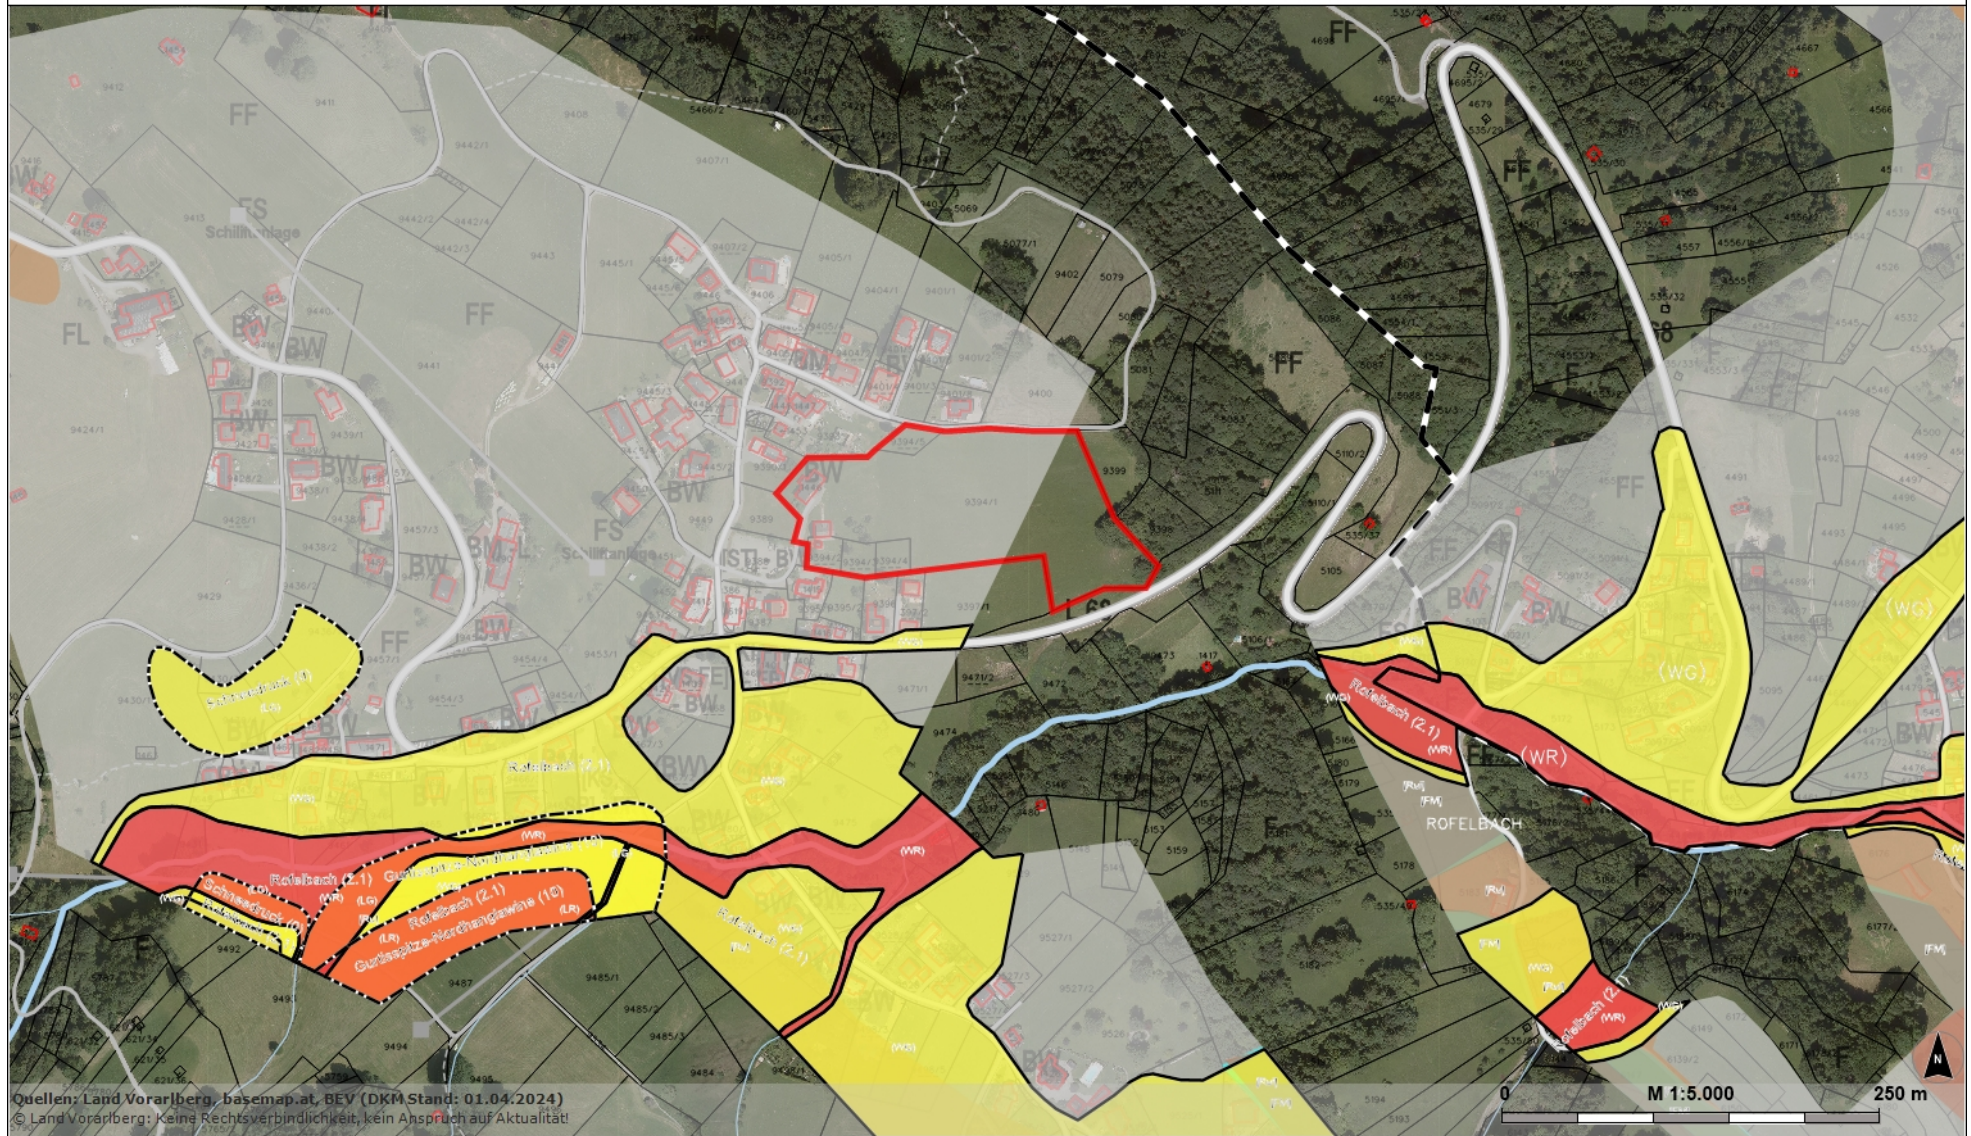

rechts: -52830; hoch: 228993

rechts: -51540; hoch: 228993

Quellen: Land Vorarlberg, basemap.at, BEV (DKM Stand: 01.04.2024)
© Land Vorarlberg: Keine Rechtsverbindlichkeit, kein Anspruch auf Aktualität!

rechts: -52830; hoch: 228247

rechts: -51540; hoch: 228247

Karte erstellt am: 24.11.2024

<https://atlas.vorarlberg.at>

MGI / Austria GK West (31254)