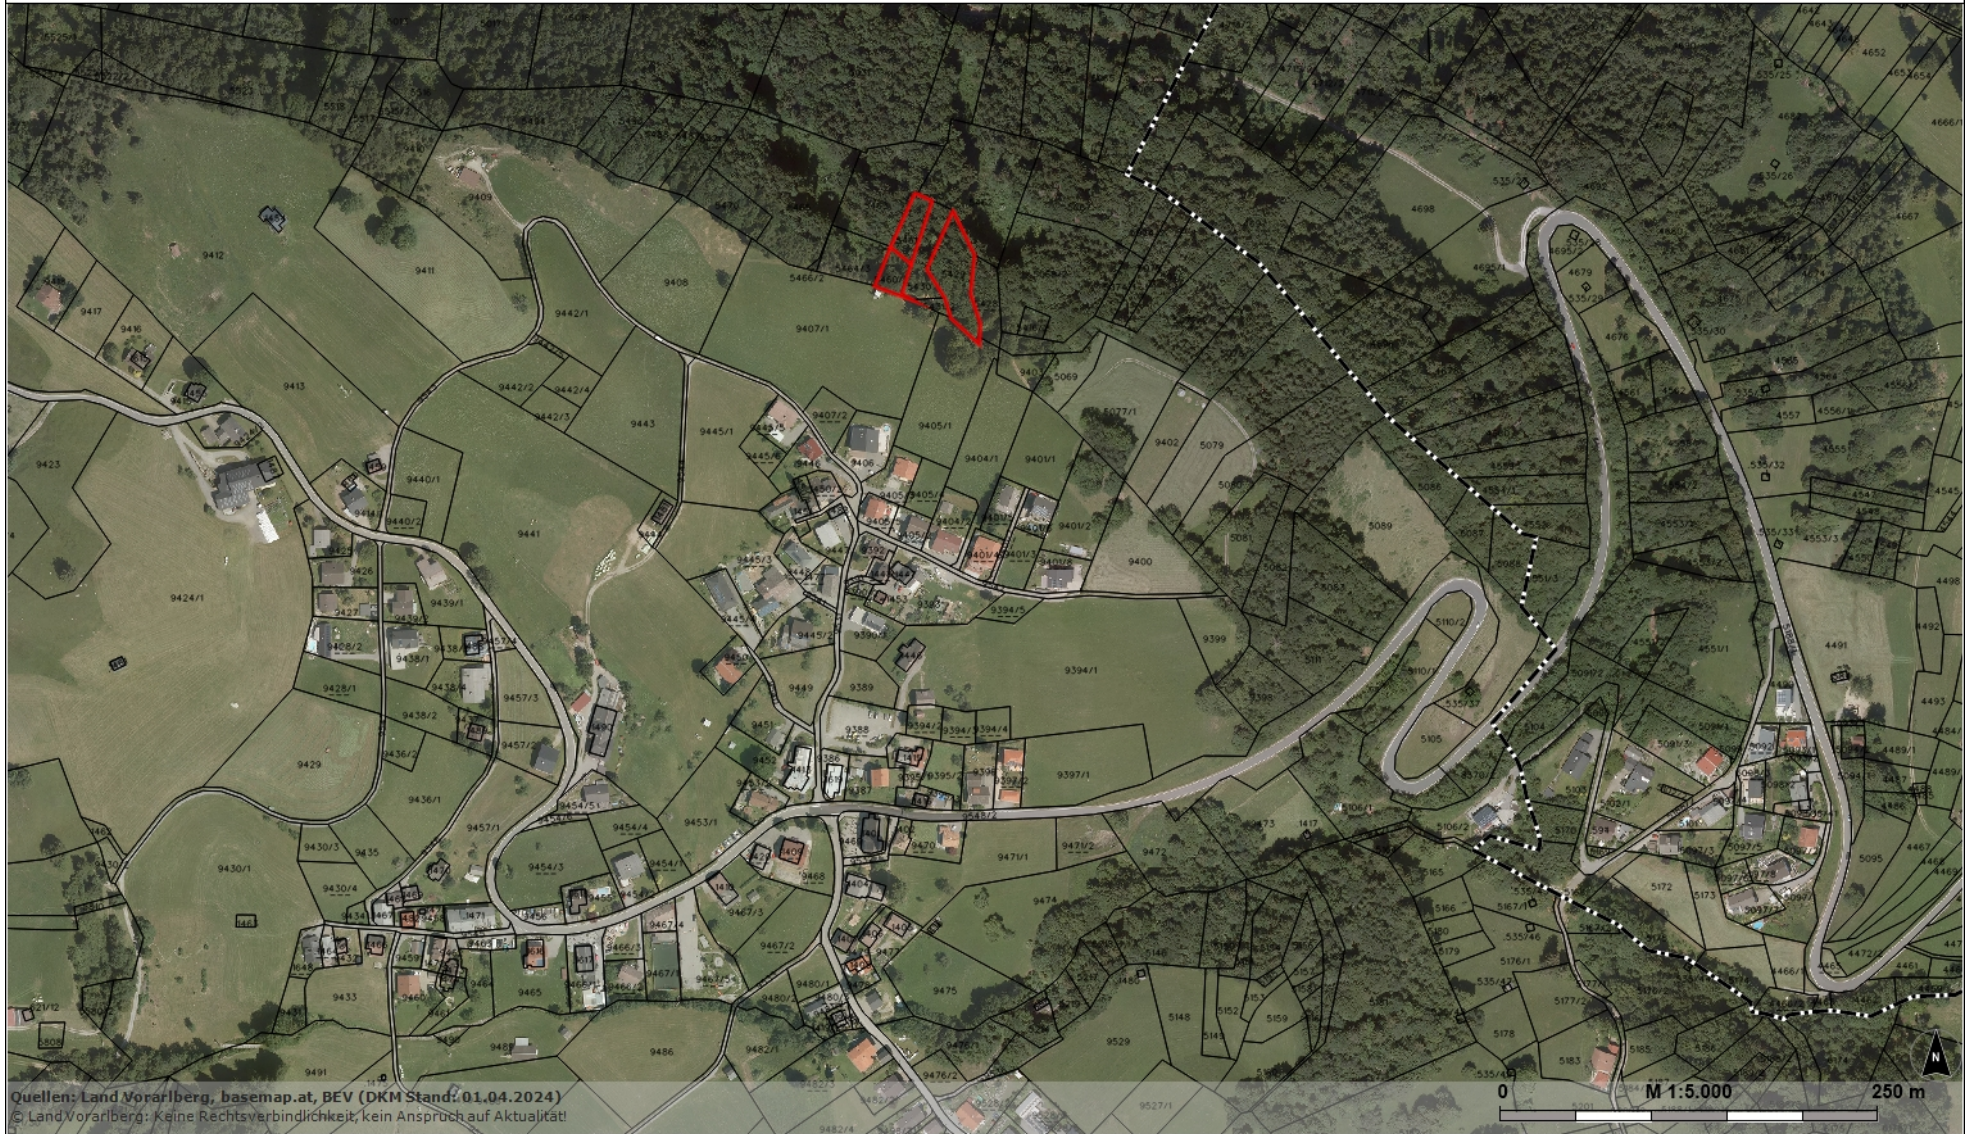

rechts: -52898; hoch: 229105

rechts: -51607; hoch: 229105

Quellen: Land Vorarlberg, basemap.at, BEV (DKM Stand: 01.04.2024)
© Land Vorarlberg: Keine Rechtsverbindlichkeit, kein Anspruch auf Aktualität!

rechts: -52898; hoch: 228359

rechts: -51607; hoch: 228359

Karte erstellt am: 24.11.2024

<https://atlas.vorarlberg.at>

MGI / Austria GK West (31254)