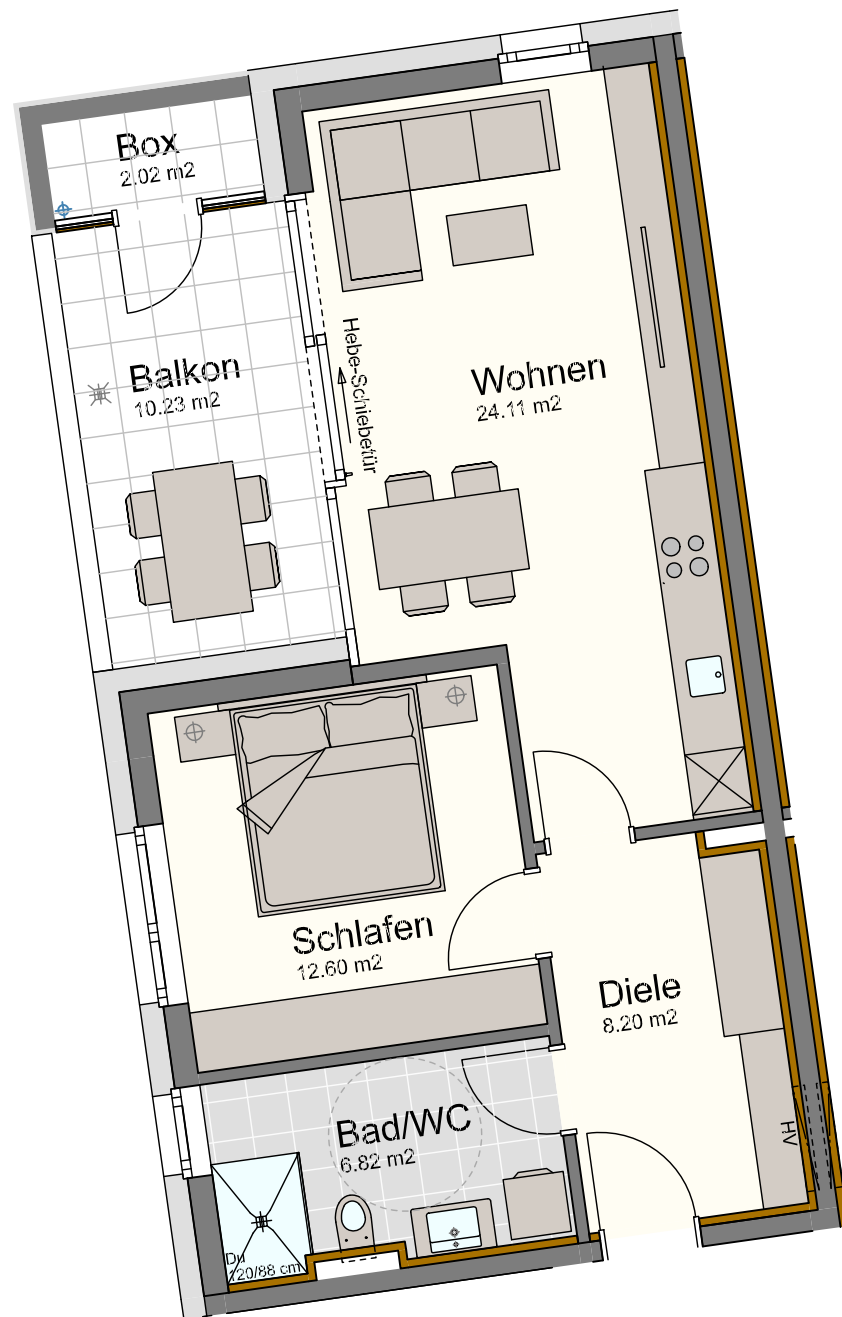

Helvetia Dornbirn

Wohnung W-04 Haus A

2-Zimmer-Wohnung
im 1.Obergeschoss mit 51.73 m²

Diele	8.20 m ²
Bad/WC	6.82 m ²
Schlafen	12.60 m ²
Kochen/Essen/Wohnen	24.11 m ²
Gesamt	51.73 m²
Balkon	10.23 m ²
Box	2.02 m ²
Keller	5.90 m ²

Legende:

- Sw. = Sonderwunsch
- HV = Heizverteiler
- EV = Elektroverteiler
- WM = Waschmaschine
- ~ = Außenwasserhahn
- ⊕ = Höhenkoten
- ⊗ = Stahlsäule statisch notwendig!
- ▨ = Flachdach bekies

(Bei Nutzung Dachabdichtung nicht beschädigen!)

Maßstab 1:75 (1cm = 75cm)

Datum 22. Juli 2024