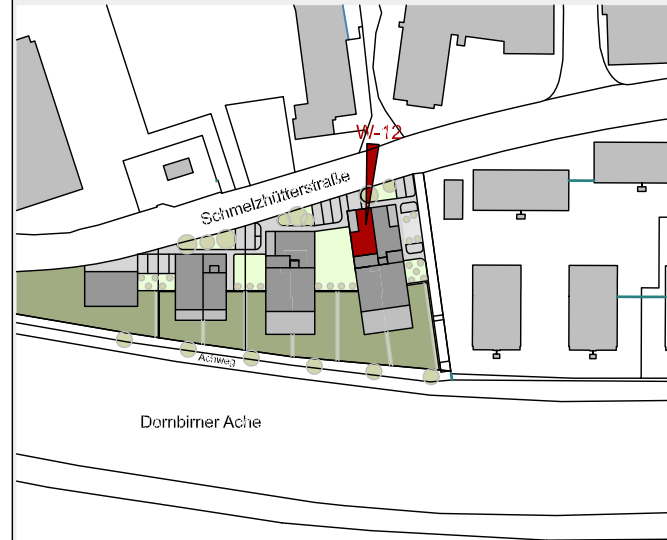

Helvetia Dornbirn

Wohnung W-12 Haus A

2-Zimmer-Wohnung
im Dachgeschoss mit 51.73 m²

Diele	8.20 m ²
Bad/WC	6.82 m ²
Schlafen	12.60 m ²
Kochen/Essen/Wohnen	24.11 m ²
Gesamt	51.73 m²
Balkon	10.23 m ²
Box	2.02 m ²
Keller	5.60 m ²

- Legende:**
- Sw. = Sonderwunsch
 - HV = Heizverteiler
 - EV = Elektroverteiler
 - WM = Waschmaschine
 - ~ = Außenwasserhahn
 - ⊕ = Höhenkoten
 - ⊗ = Stahlsäule statisch notwendig!
 - ▨ = Flachdach bekies (Bei Nutzung Dachabdichtung nicht beschädigen!)

Maßstab 1:75 (1cm = 75cm)

Datum 14. November 2023