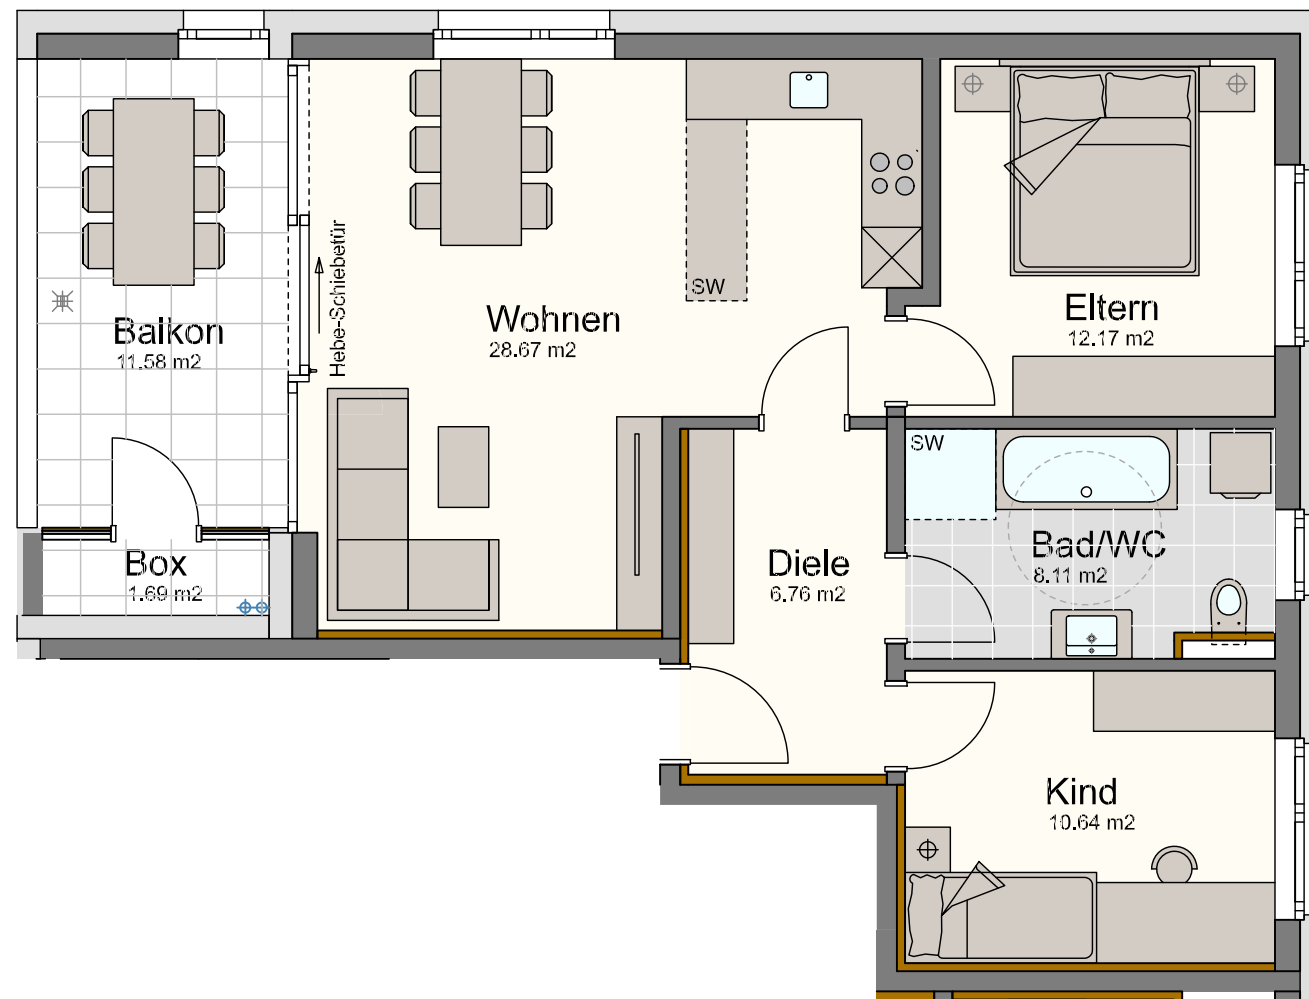

Helvetia Dornbirn

Wohnung W-03 Haus B

3-Zimmer-Wohnung
im 1.Obergeschoss mit 66.35 m²

Diele	6.76 m ²
Bad/WC	8.11 m ²
Kind	10.64 m ²
Eltern	12.17 m ²
Kochen/Essen/Wohnen	28.67 m ²
Gesamt	66.35 m²
Balkon	11.58 m ²
Box	1.69 m ²
Keller	6.00 m ²

- Legende:**
- Sw. = Sonderwunsch
 - HV = Heizverteiler
 - EV = Elektroverteiler
 - WM = Waschmaschine
 - ~ = Außenwasserhahn
 - ⊕ = Höhenkoten
 - ⊗ = Stahlsäule statisch notwendig!
 - ▨ = Flachdach bekies (Bei Nutzung Dachabdichtung nicht beschädigen!)

Maßstab 1:75 (1cm = 75cm)

Datum 14. November 2023