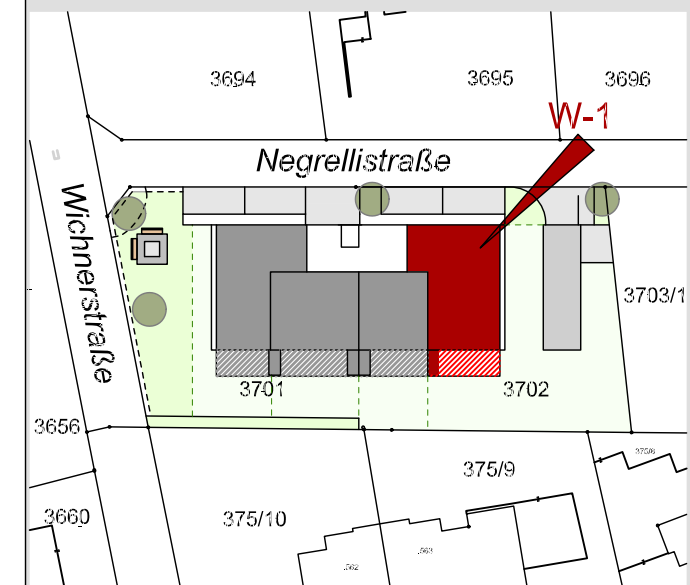

Negrellistraße Altach

Wohnung W-1

**4-Zimmer-Wohnung
im Erdgeschoss mit 91.20 m²**

| | |
|---------------------|----------------------------|
| Diele | 13.26 m ² |
| Bad/Wc | 7.65 m ² |
| Kind 1 | 9.09 m ² |
| Kind 2 | 8.94 m ² |
| Abstellraum | 2.23 m ² |
| Eltern | 13.18 m ² |
| Wc | 3.10 m ² |
| Wohnen/Essen/Kochen | 33.75 m ² |
| Gesamt | 91.20 m² |
| Terrasse | 18.89 m ² |
| Box | 2.33 m ² |
| Kellerabteil | 8.65 m ² |
| Garten | 257.95 m ² |

Maßstab 1:75 (1cm = 100cm)

Datum 31. August 2022

Legende:

- Sw. = Sonderwunsch
- HV = Heizverteiler
- EV = Elektroverteiler
- WM = Waschmaschine
- rw = Außenwasserhahn
- ⊕ = Höhenkoten
- ⊙ = Stahlsäule statisch notwendig!