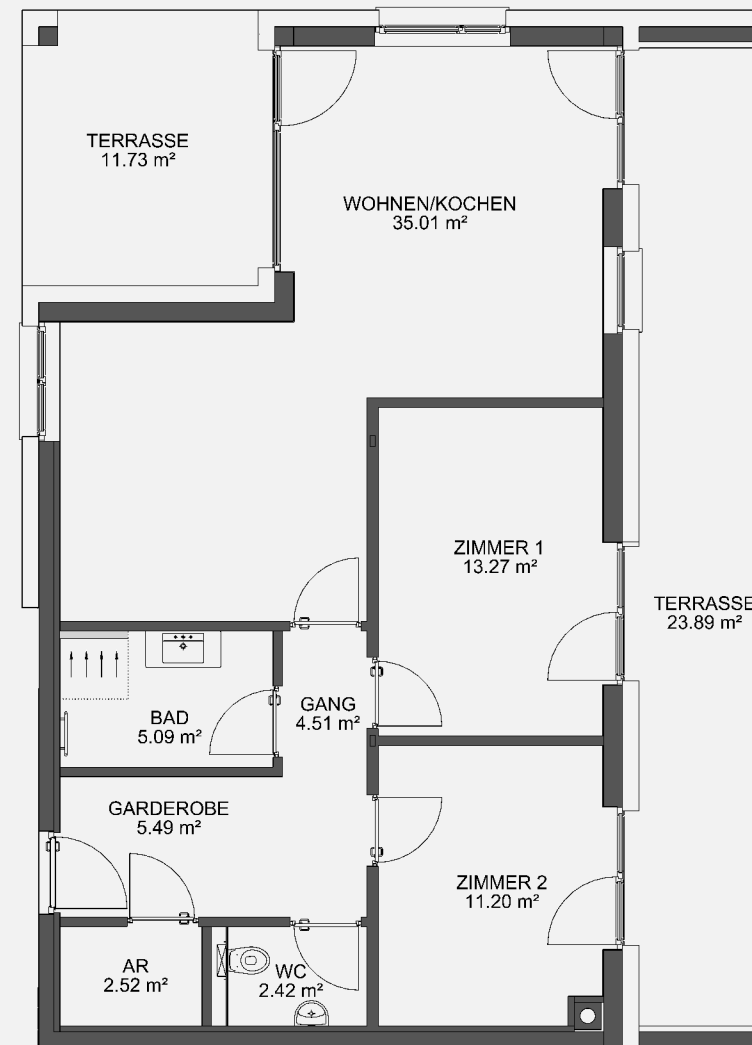

WOHNBEISPIEL
M 1/100

GRUNDRISS
M 1/100

3 Zimmerwohnung EBENE 0

TOP 001

WOHNEN/ESSEN/KOCHEN	ca.	35.01 m ²
ZIMMER 1	ca.	13.27 m ²
ZIMMER 2	ca.	11.20 m ²
BAD	ca.	5.09 m ²
WC	ca.	2.42 m ²
GANG	ca.	4.51 m ²
GARDEROBE	ca.	5.49 m ²
AR	ca.	2.52 m ²
Wohnfläche	ca.	79.53 m²
TERRASSE	ca.	11.73 m ²
TERRASSE	ca.	23.89 m ²
KELLER	ca.	6.07 m ²
GARTEN	ca.	159.67 m ²

LAGEPLAN
M 1/1000

GRUNDRISS EBENE 0
M 1/1000

ANSICHT NORD-WEST
M 1/1000