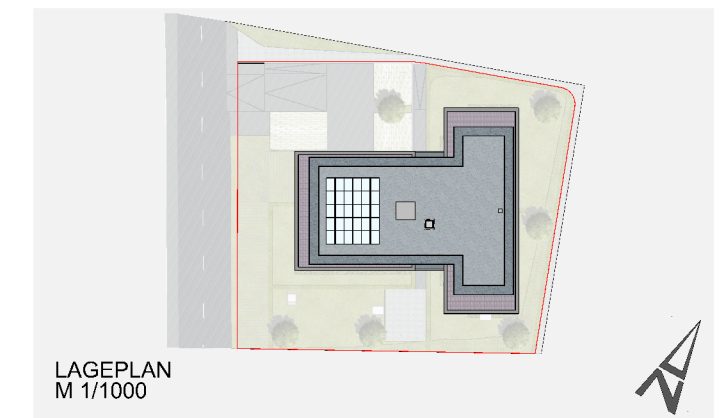

WOHNBEISPIEL
M 1/100

GRUNDRISS
M 1/100

3 Zimmerwohnung EBENE 0

TOP 001

WOHNEN/ESSEN/KOCHEN	ca.	35.01 m ²
ZIMMER 1	ca.	13.27 m ²
ZIMMER 2	ca.	11.20 m ²
BAD	ca.	5.09 m ²
WC	ca.	2.42 m ²
GANG	ca.	4.51 m ²
GARDEROBE	ca.	5.49 m ²
AR	ca.	2.52 m ²
Wohnfläche	ca.	79.53 m²
TERRASSE	ca.	11.73 m ²
TERRASSE	ca.	23.89 m ²
KELLER	ca.	6.07 m ²
GARTEN	ca.	159.67 m ²

LAGEPLAN
M 1/1000

GRUNDRISS EBENE 0
M 1/1000

ANSICHT NORD-WEST
M 1/1000