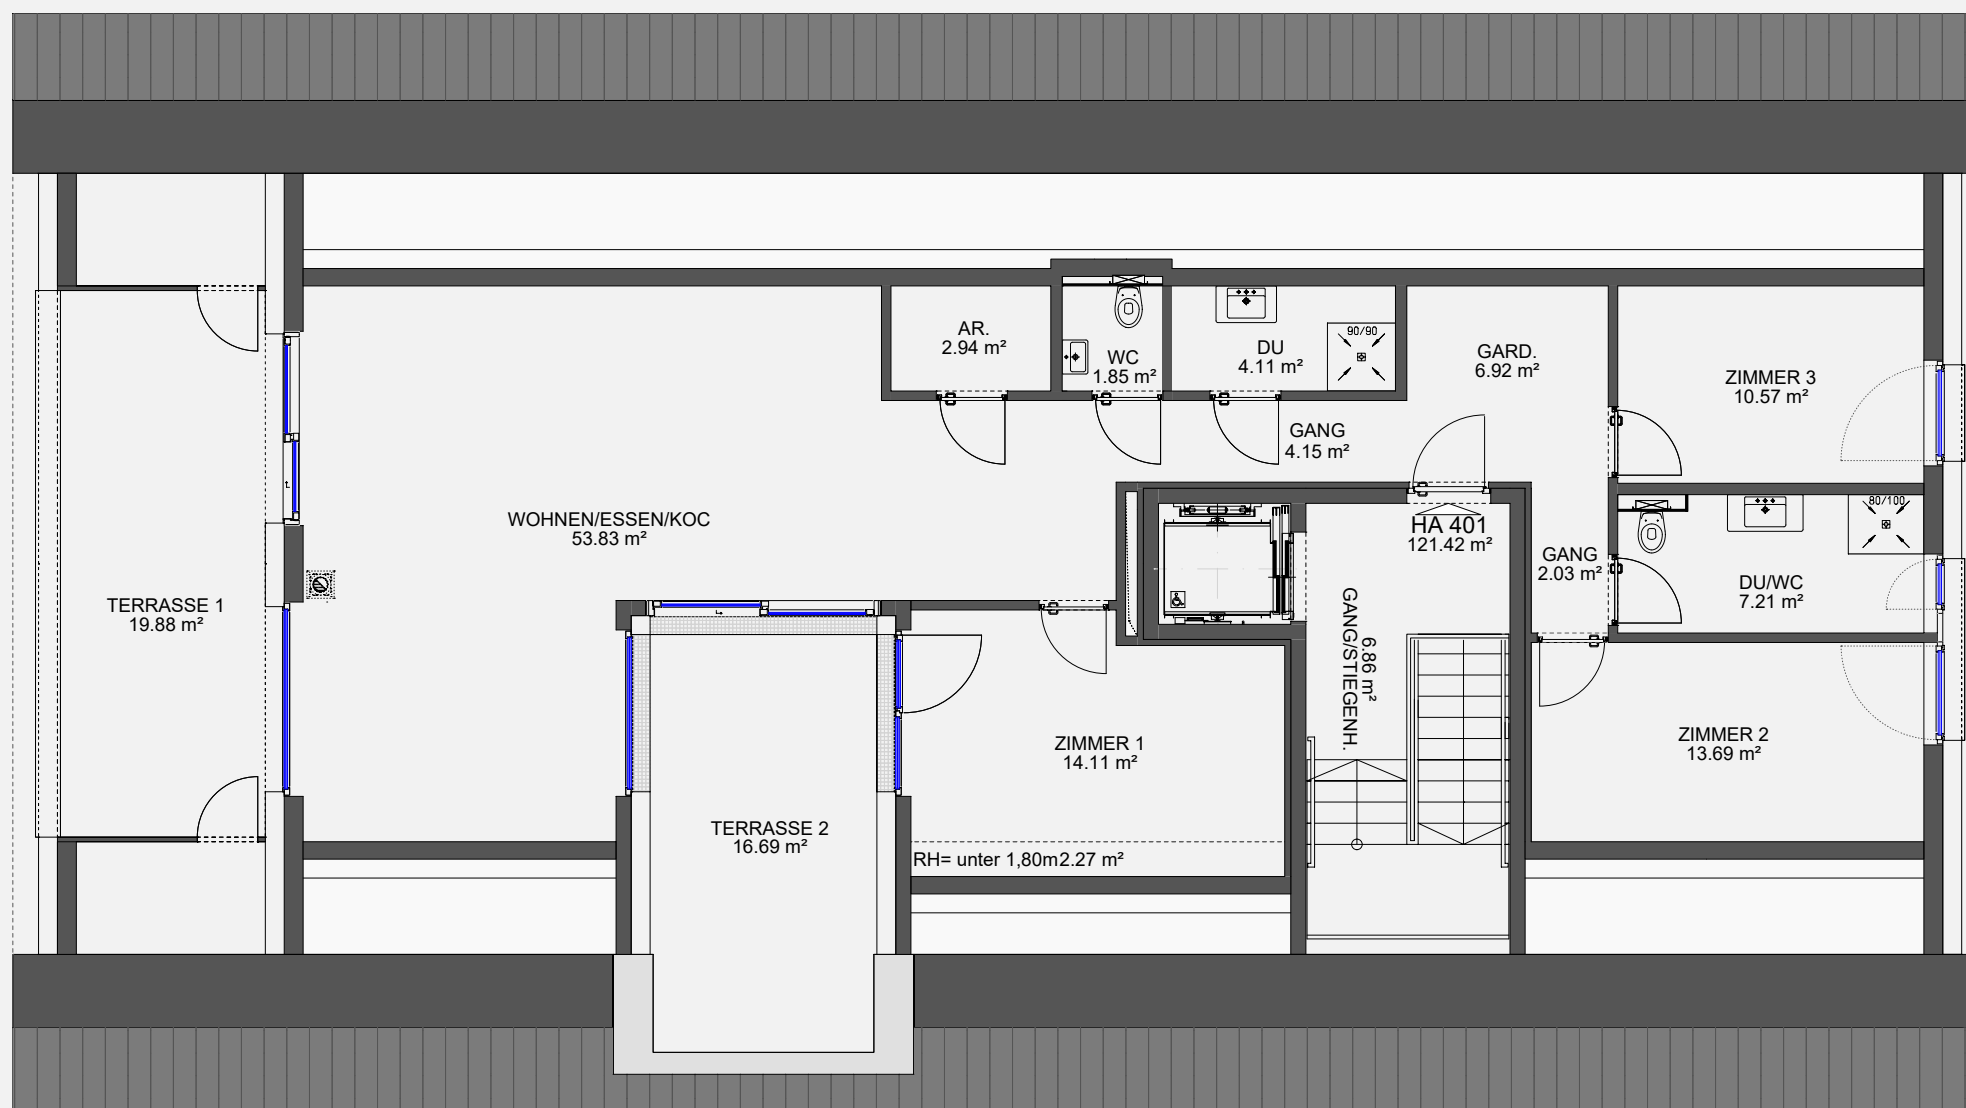

Wohnanlage Göfis, Gässele

4 Zimmerwohnung Haus A / 3.OG

HA 401

WOHNEN/ESSEN/KOC	ca.	53.83 m ²
ZIMMER 1	ca.	14.11 m ²
ZIMMER 2	ca.	13.69 m ²
ZIMMER 3	ca.	10.57 m ²
DU/WC	ca.	7.21 m ²
DU	ca.	4.11 m ²
WC	ca.	1.85 m ²
GARD.	ca.	6.92 m ²
GANG	ca.	4.15 m ²
GANG	ca.	2.03 m ²
AR.	ca.	2.94 m ²

Wohnfläche ca. 121.42 m²

RH= unter 1,80m	ca.	2.27 m ²
TERRASSE 1	ca.	19.88 m ²
TERRASSE 2	ca.	16.69 m ²
KELLERABTEIL	ca.	8.58 m ²

GRUNDRISS
M 1/100

LAGEPLAN
M 1/1200

GRUNDRISS 3 OBERGESCHOSS
M 1/1200

ANSICHT SÜDWEST
M 1/1000