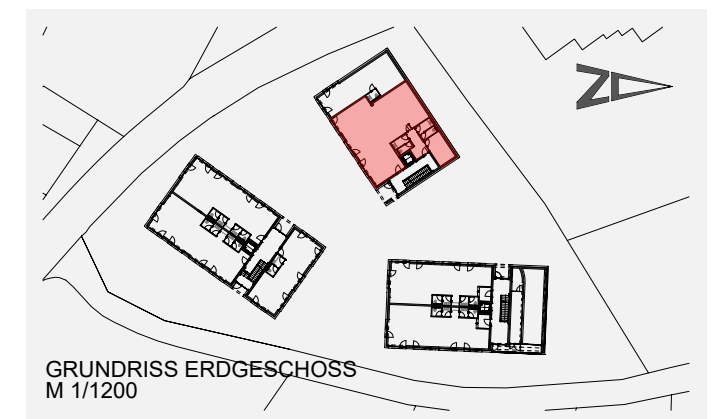

Wohnanlage Göfis, Gässele

Gewerbefläche Haus B	HB 101
GEWERBEFLÄCHE	ca. 159.94 m ²
Gesamtfläche	ca. 159.94 m ²

BEISPIEL
M 1/100

LAGEPLAN
M 1/1200

GRUNDRISS ERDGESCHOSS
M 1/1200

ANSICHT SÜD
M 1/1000