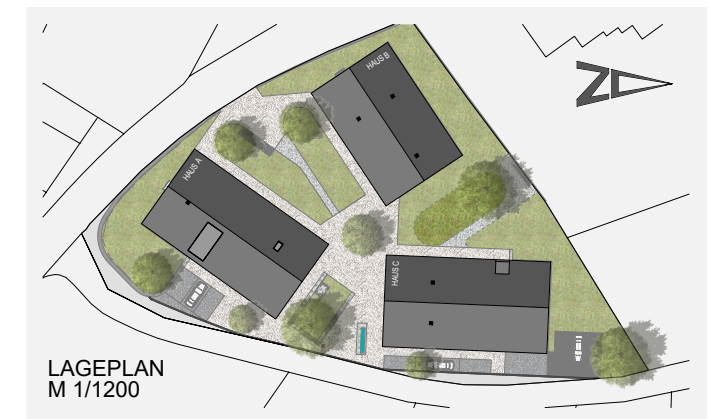

Wohnanlage Göfis, Gässele

Gewerbefläche Haus B	HB 101
GEWERBEFLÄCHE	ca. 159.94 m ²
Gesamtfläche	ca. 159.94 m ²

BEISPIEL
M 1/100

LAGEPLAN
M 1/1200

GRUNDRISS ERDGESCHOSS
M 1/1200

ANSICHT SÜD
M 1/1000