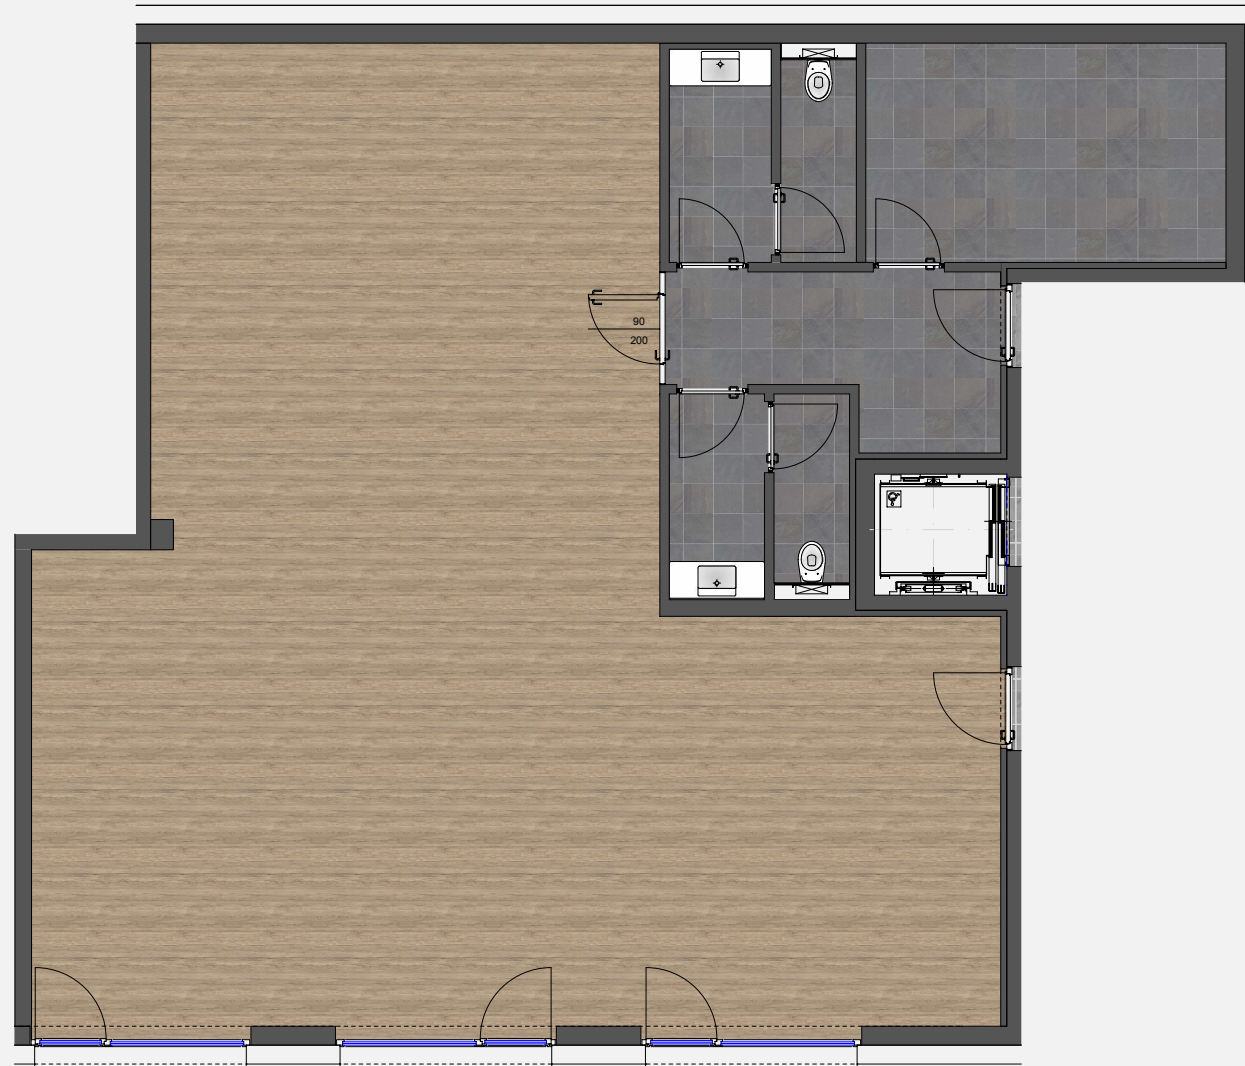

Wohnanlage Göfis, Gässele

Gewerbefläche Haus B	HB 101
GEWERBEFLÄCHE	ca. 159.94 m ²
Gesamtfläche	ca. 159.94 m ²

BEISPIEL
M 1/100

LAGEPLAN
M 1/1200

GRUNDRISS ERDGESCHOSS
M 1/1200

ANSICHT SÜD
M 1/1000