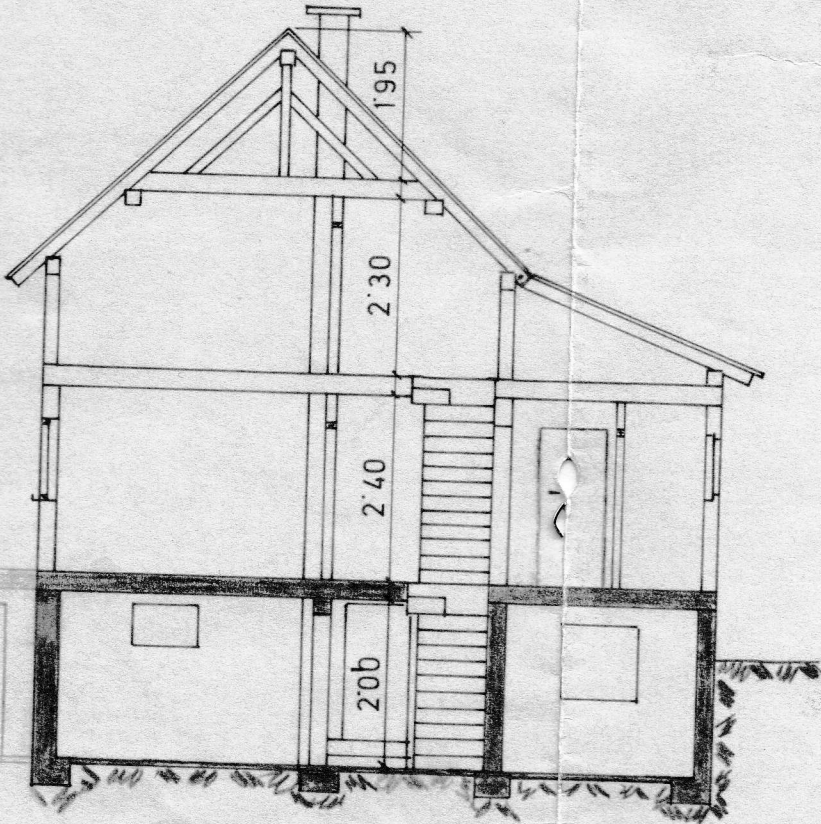

KELLER

ERDGESCHOSS

DACHGESCHOSS

Marktgemeindeamt Lustenau

Genehmigt unter den im Bescheid
vom 10. 10. 1978, Zl. 15
vorgeschriebenen Bedingungen.

Lustenau, den 10. 10.

Der Bürgermeister

LEGEN

QUERSCHNITT

BETON
MAS

ZIEGEL
UMBAU

FACHWERK
HOLZ