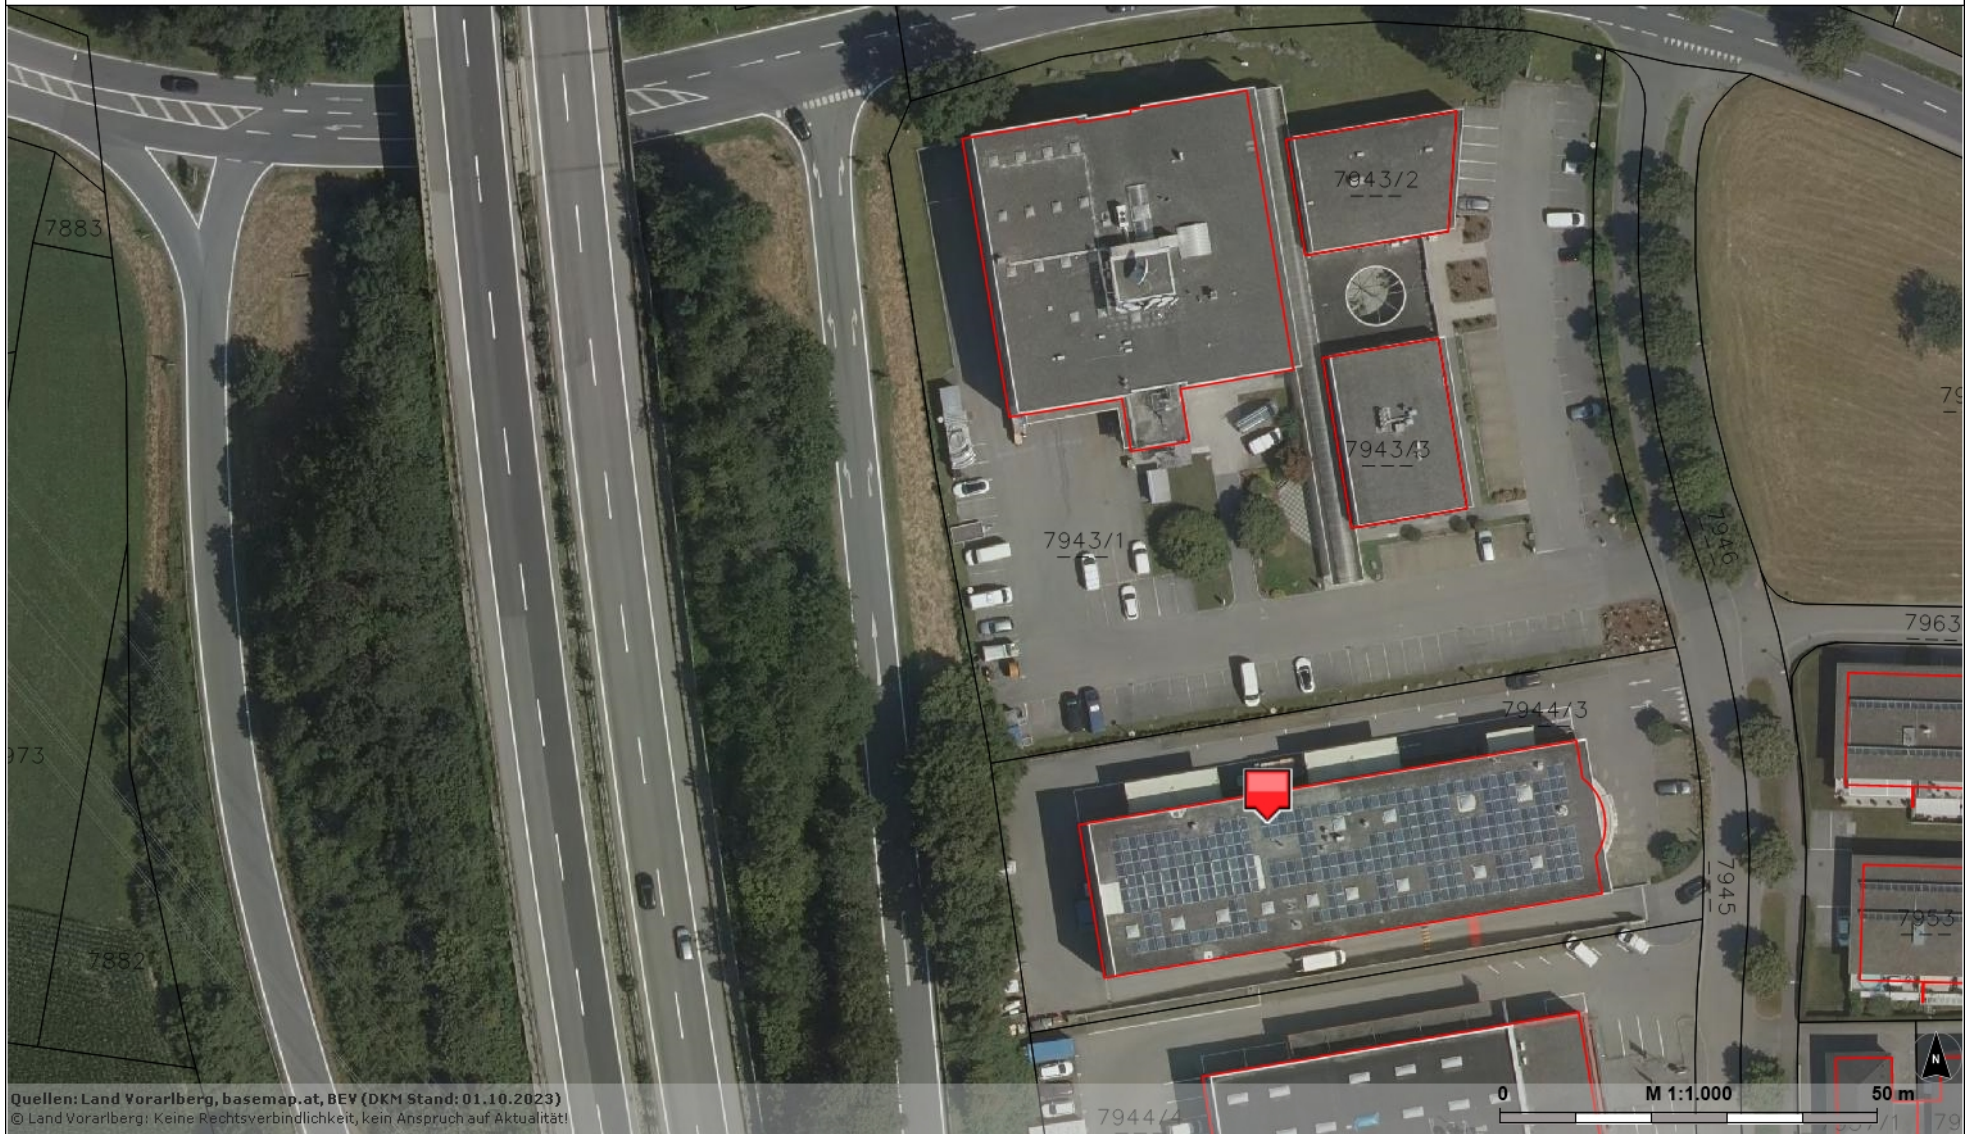

rechts: -53868; hoch: 237341

rechts: -53610; hoch: 237341

Quellen: Land Vorarlberg, basemap.at, BEV (DKM Stand: 01.10.2023)
© Land Vorarlberg: Keine Rechtsverbindlichkeit, kein Anspruch auf Aktualität!

rechts: -53868; hoch: 237192

rechts: -53610; hoch: 237192

Karte erstellt am: 15.04.2024

<https://atlas.vorarlberg.at>

MGI / Austria GK West (31254)