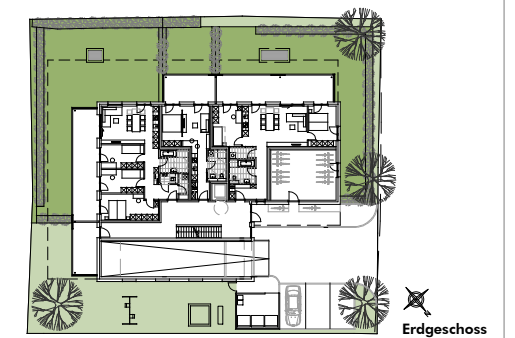

Kapfstrasse , Feldkirch
Lageplan

INFORMATIONEN

LEGENDE
 EV Elektroverteiler BH Brüstungshöhe
 HV Heizungsverteiler W Wendekreis Rollstuhl / dm 1.50 m

M 1: 200

LAGEPLAN

BEMERKUNGEN

28.08.2023

Alle Maße sind Rohbaumaße und ca. Angaben und können zur Natur differieren.

Ausschließlich die in der Bau- und Ausstattungsbeschreibung aufgeführte Einrichtung ist in der Grundausstattung enthalten.

Sonstige im Verkaufsplan, Rendering oder Werbung gezeigten Gegenstände dienen der Illustration.