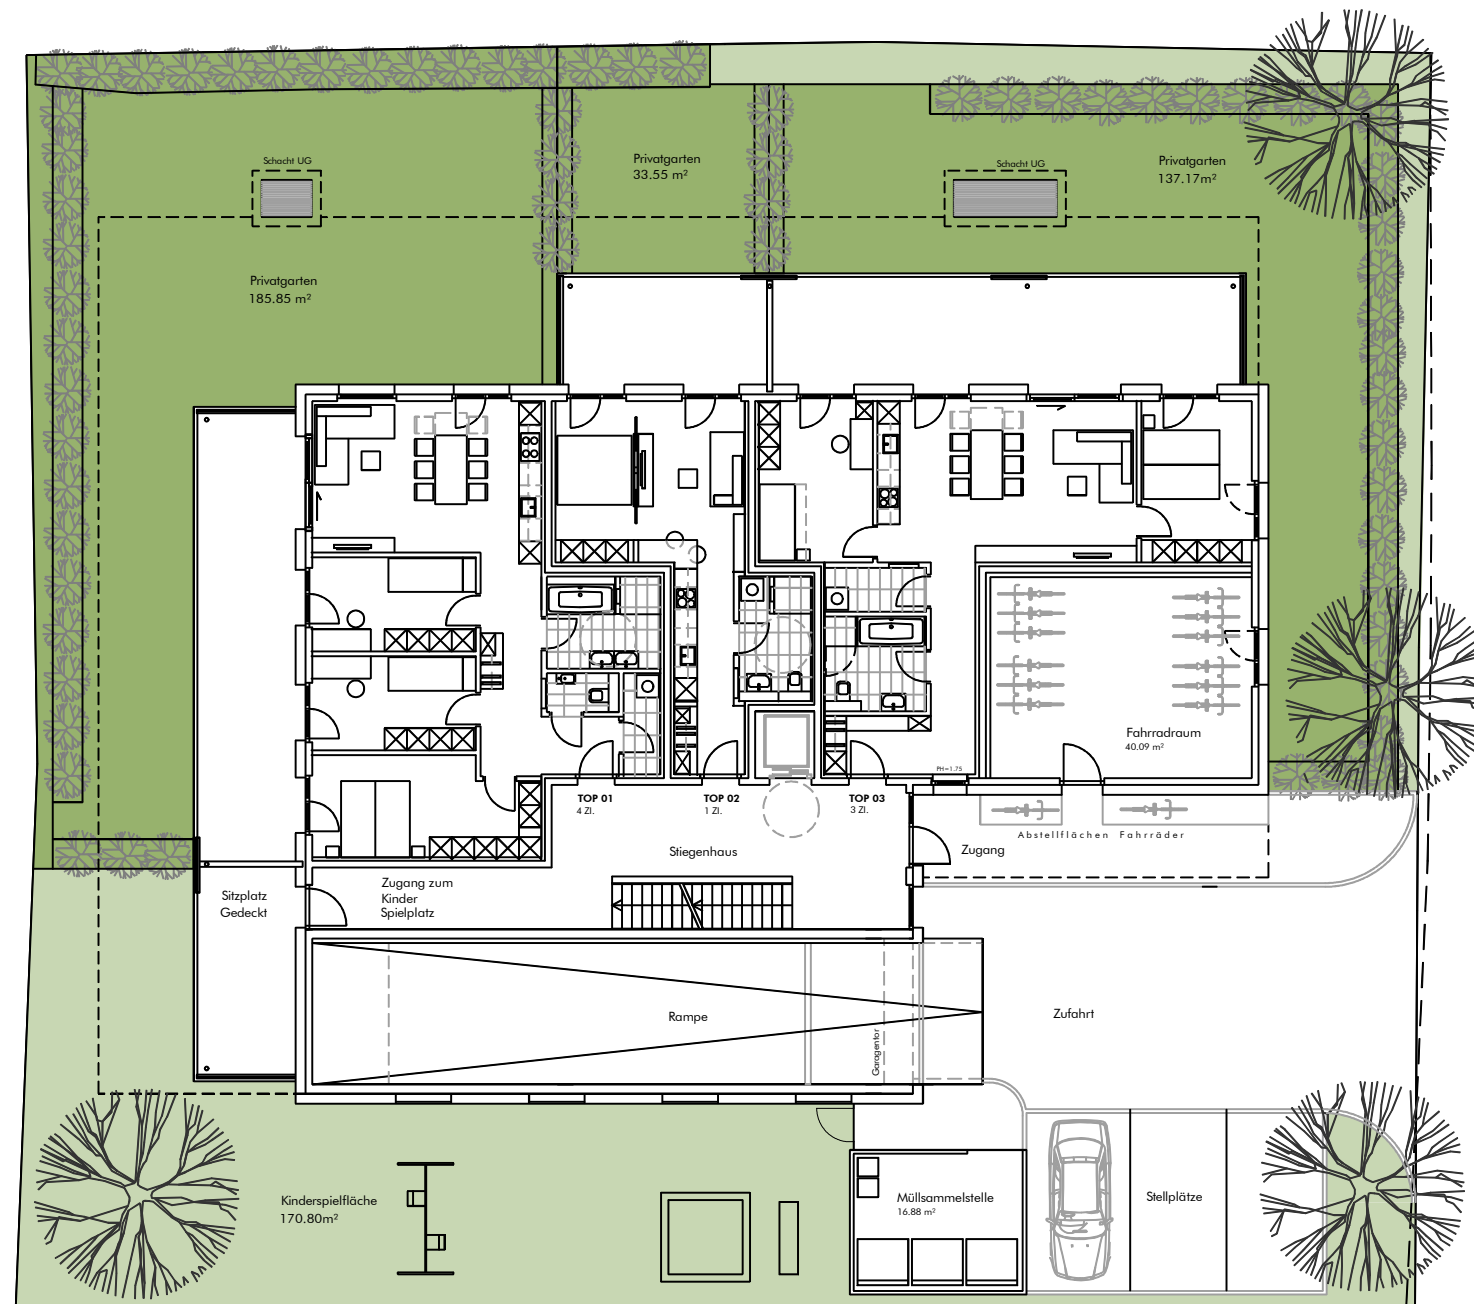

Kapfstrasse , Feldkirch
Lageplan

INFORMATIONEN

LEGENDE
 EV Elektroverteiler BH Brüstungshöhe
 HV Heizungsverteiler W Wendekreis Rollstuhl / dm 1.50 m

M 1: 200

LAGEPLAN

BEMERKUNGEN

28.08.2023

Alle Maße sind Rohbaumaße und ca. Angaben und können zur Natur differieren.

Ausschließlich die in der Bau- und Ausstattungsbeschreibung aufgeführte Einrichtung ist in der Grundausstattung enthalten.

Sonstige im Verkaufsplan, Rendering oder Werbung gezeigten Gegenstände dienen der Illustration.