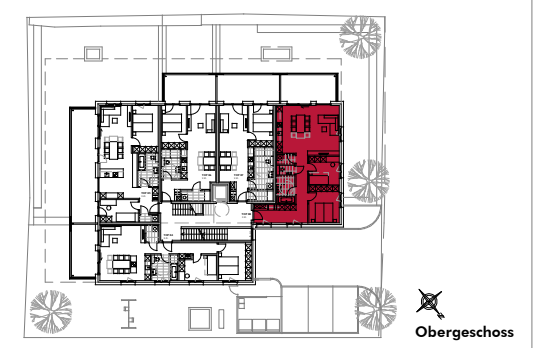

Kapfstrasse , Feldkirch

3-Zimmer Wohnung | TOP 08 | Obergeschoss

Wohnfläche: 83.28 m² | Balkon: 17.48 m²

INFORMATIONEN

LEGENDE
 EV Elektroverteiler BH Brüstungshöhe
 HV Heizungsverteiler W Wendekreis Rollstuhl / dm 1.50 m

M 1:75

LAGEPLAN

BEMERKUNGEN

28.08.2023

Alle Maße sind Rohbaumaße und ca. Angaben und können zur Natur differieren.

Ausschließlich die in der Bau- und Ausstattungsbeschreibung aufgeführte Einrichtung ist in der Grundausrüstung enthalten.