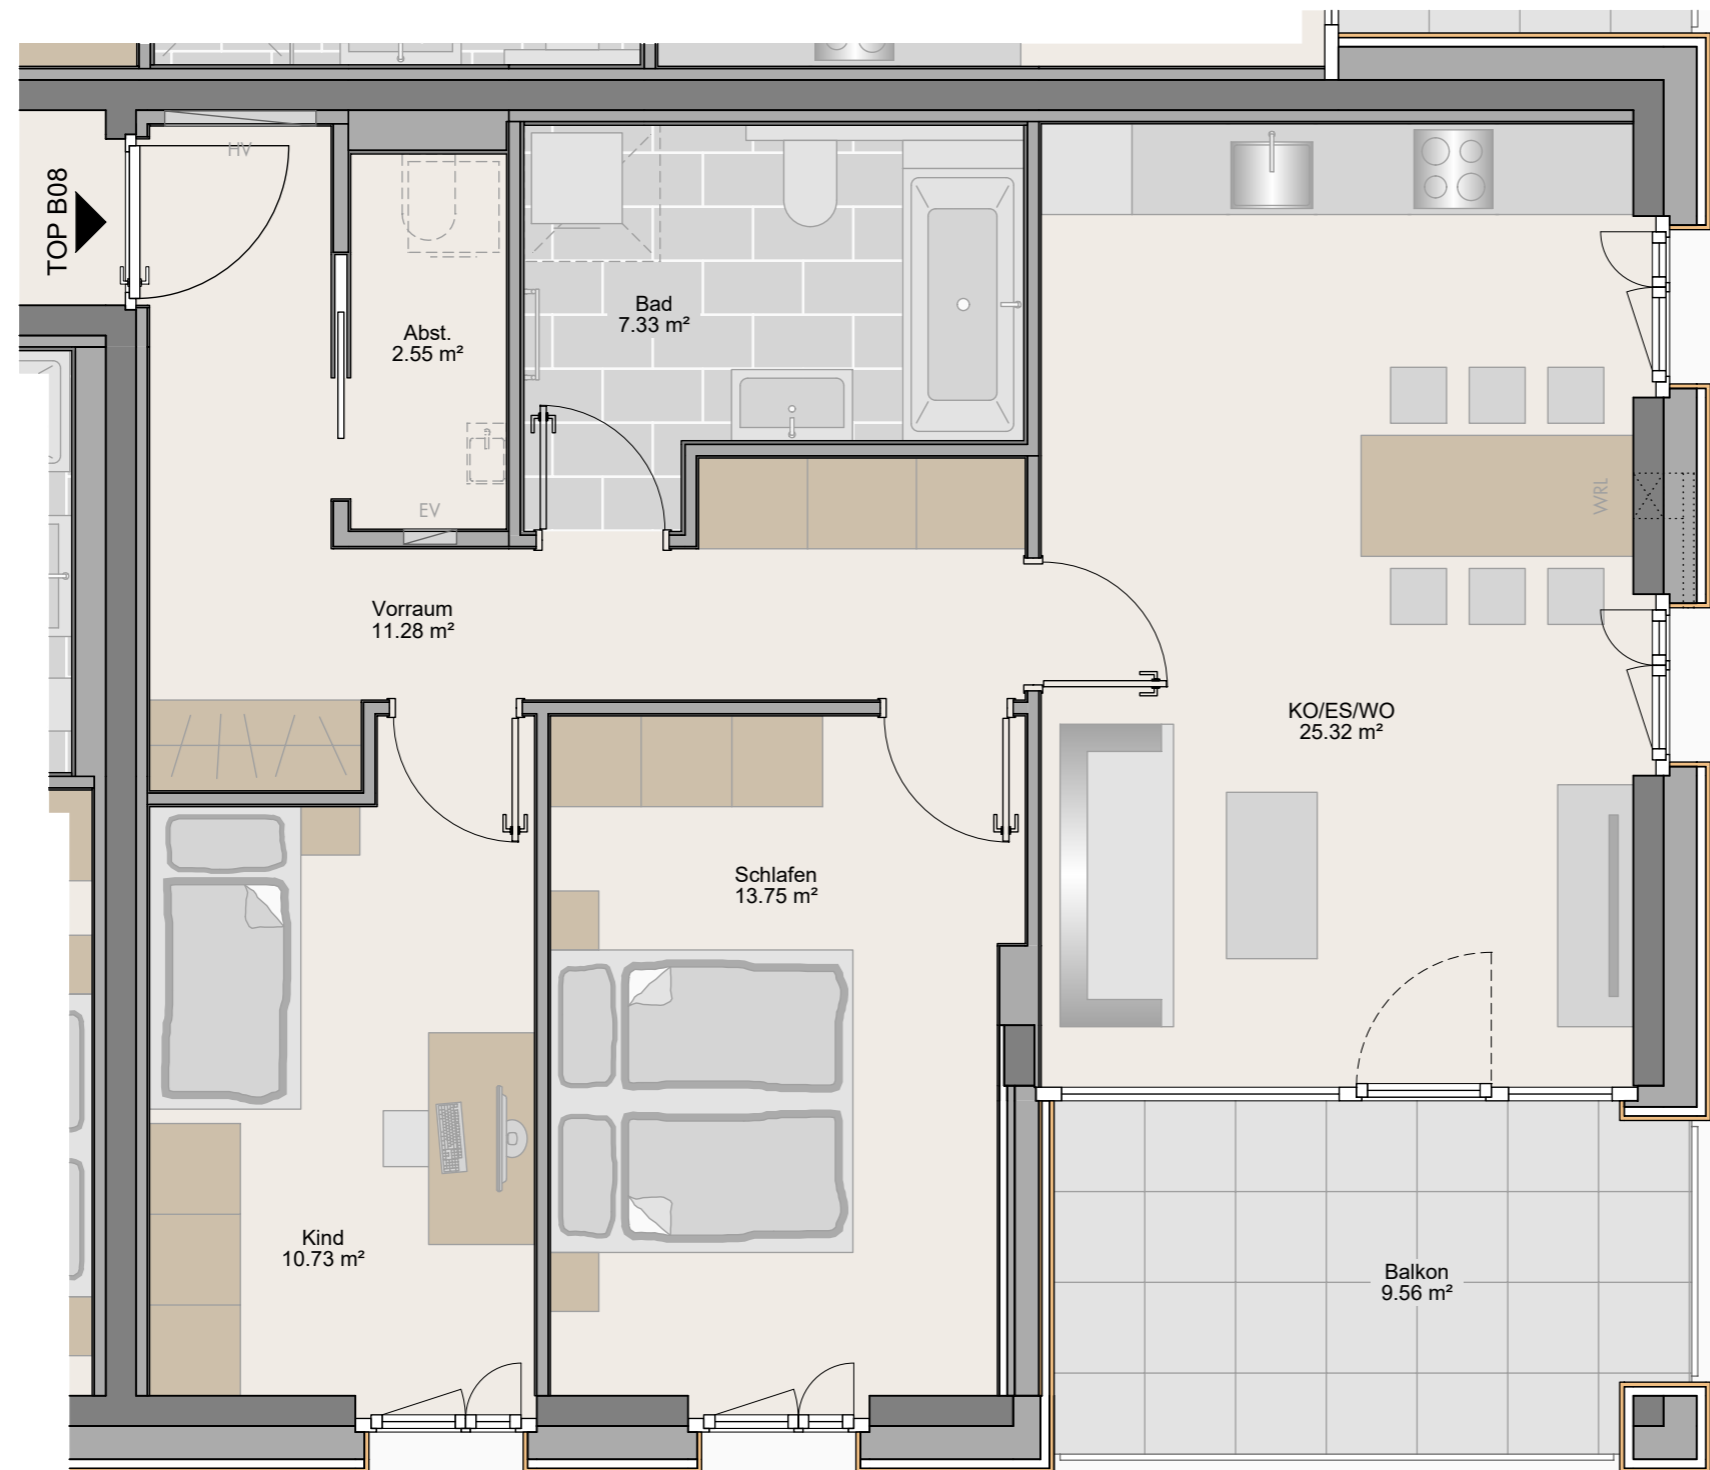

# Wohnanlage Zentrum Altstadt

TOP B08

3-Zimmer-Wohnung

1.Obergeschoss 70.96m<sup>2</sup>

Wohnen/Essen/Kochen	25.32 m <sup>2</sup>
Schlafen	13.75 m <sup>2</sup>
Kind	10.73 m <sup>2</sup>
Bad	7.33 m <sup>2</sup>
Abstellraum	2.55 m <sup>2</sup>
Vorraum	11.28 m <sup>2</sup>
<b>Wohnnutzfläche</b>	<b>70.96 m<sup>2</sup></b>

Balkon	9.56 m <sup>2</sup>
Kellerabteil	9.27 m <sup>2</sup>

Maßstab 1:50 (1cm = 50cm)

18.04.2024