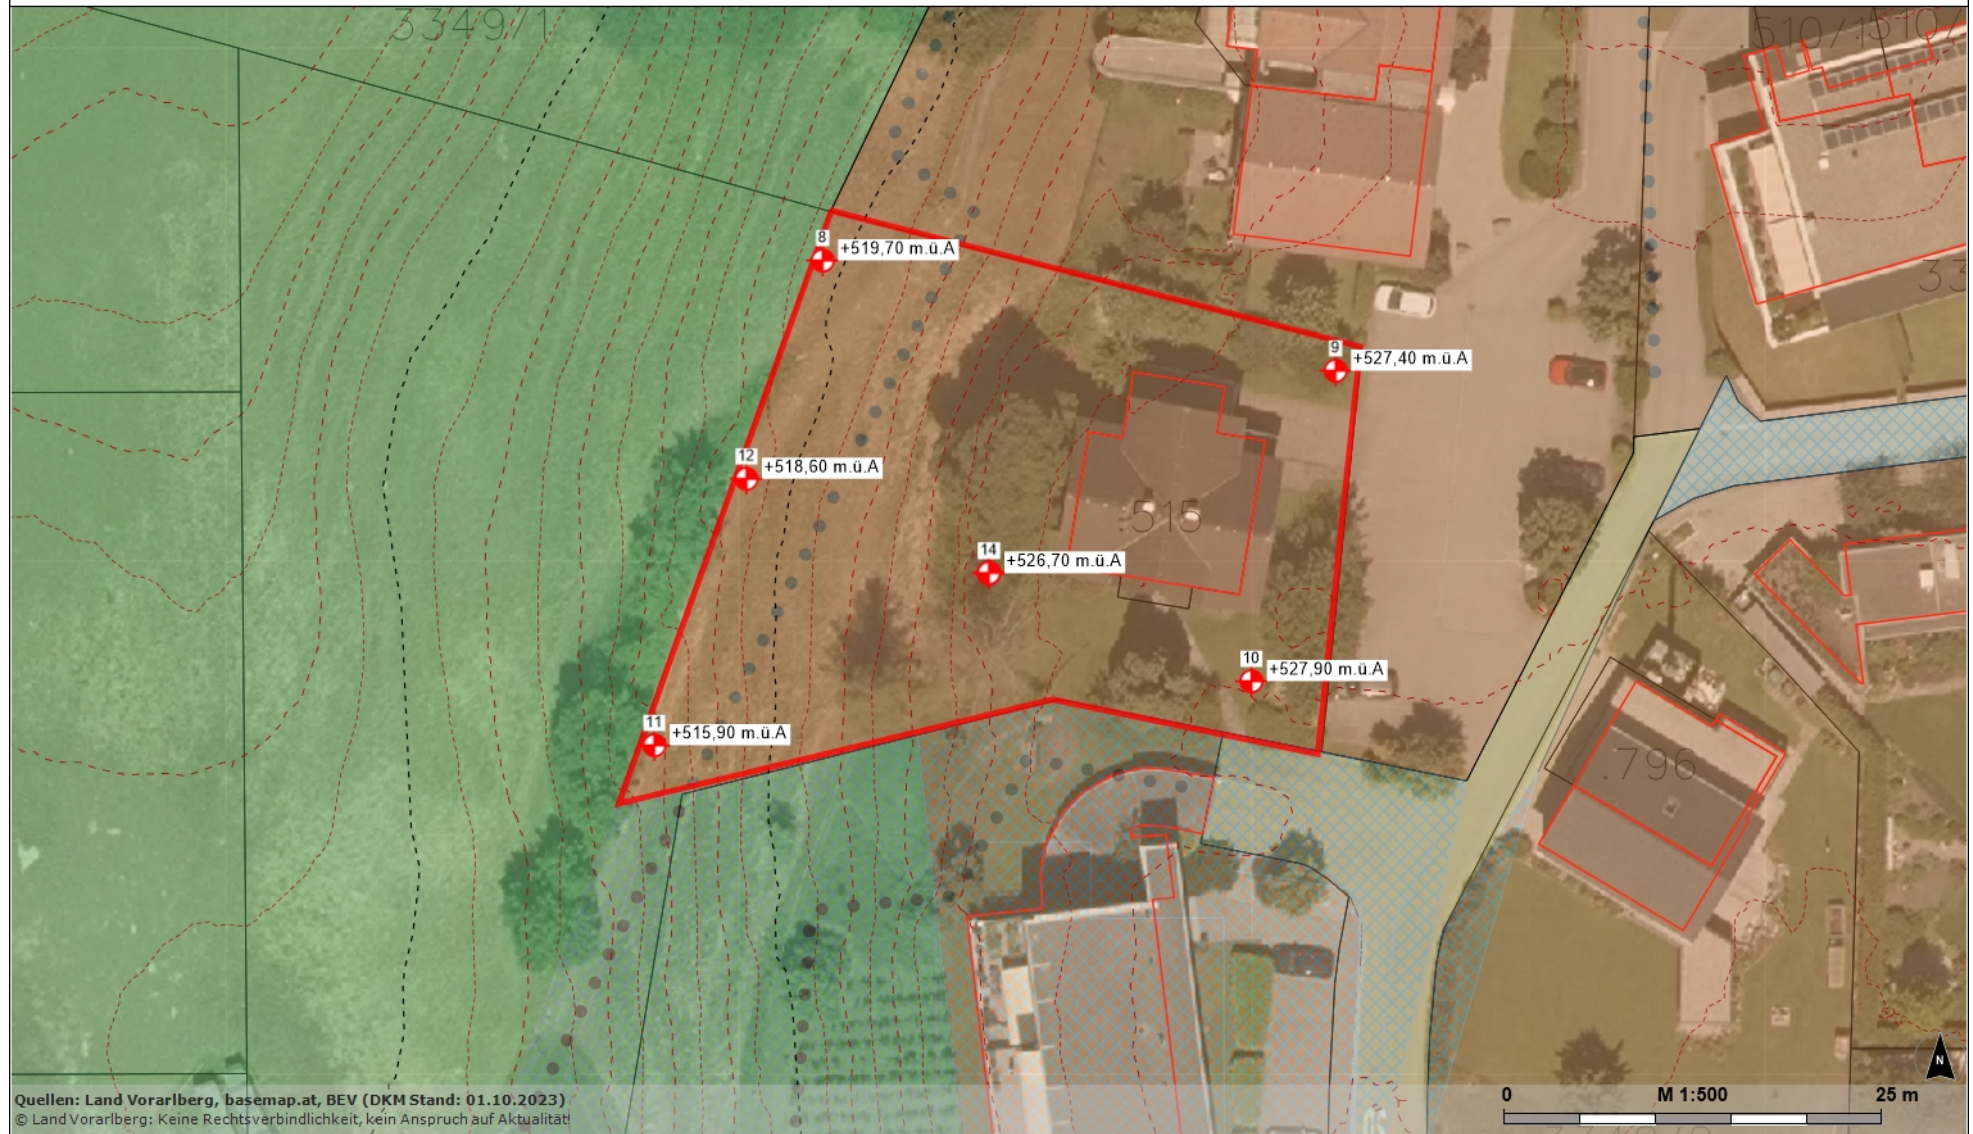

rechts: -51258; hoch: 244563

rechts: -51129; hoch: 244563

Quellen: Land Vorarlberg, basemap.at, BEV (DKM Stand: 01.10.2023)
© Land Vorarlberg: Keine Rechtsverbindlichkeit, kein Anspruch auf Aktualität

rechts: -51258; hoch: 244489

rechts: -51129; hoch: 244489

Karte erstellt am: 08.07.2024

<https://atlas.vorarlberg.at>

MGI / Austria GK West (31254)