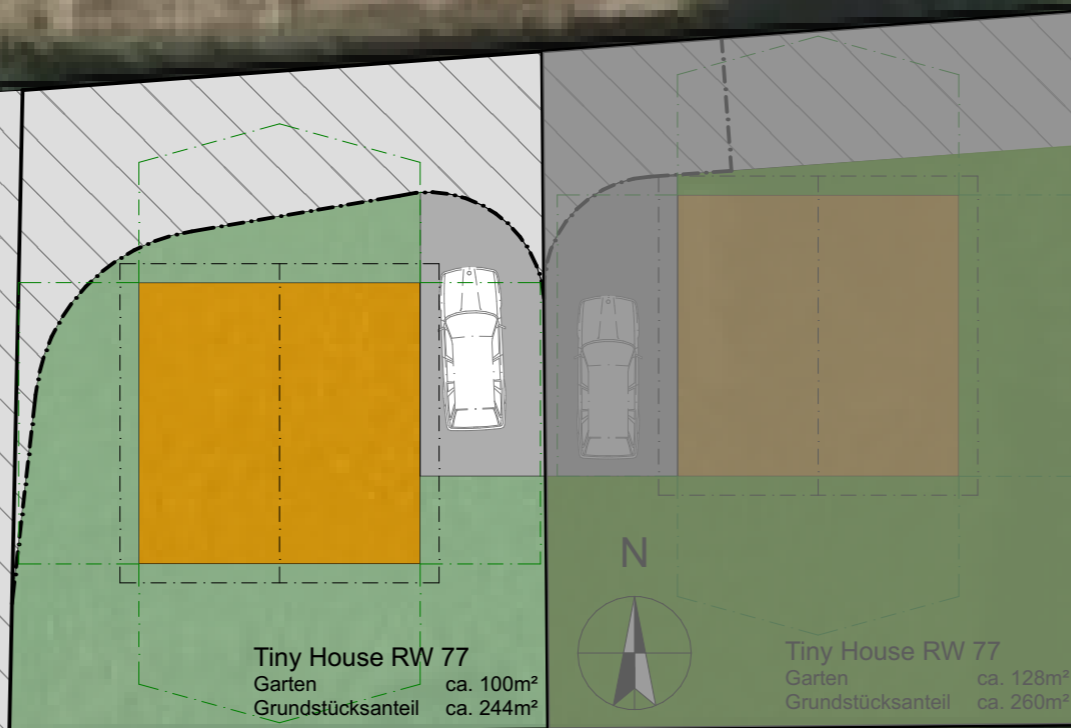

657

658

661

666

666/

Tiny House RW 77  
Garten ca. 100m<sup>2</sup>  
Grundstücksanteil ca. 244m<sup>2</sup>

Tiny House RW 77  
Garten ca. 128m<sup>2</sup>  
Grundstücksanteil ca. 260m<sup>2</sup>

8b