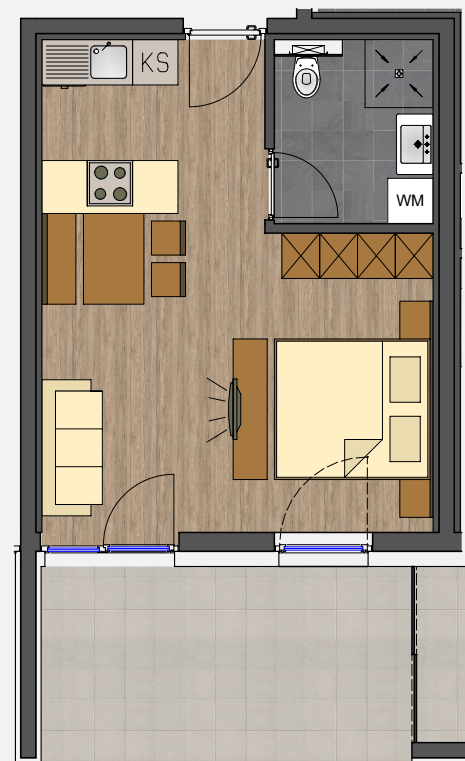

# Wohnanlage Koblach, Werben

1 Zimmerwohnung Erdgeschoss Haus B		HB 002
WOH/ESS/SCHLAFEN	ca.	28.42 m <sup>2</sup>
WC/DU	ca.	4.93 m <sup>2</sup>
<b>Wohnfläche</b>	ca.	<b>33.35 m<sup>2</sup></b>
TERRASSE		14.58 m <sup>2</sup>
GARTEN		23.32 m <sup>2</sup>
KELLERABTEIL		5.02 m <sup>2</sup>

M 1/100 0 1 2 3 4 5 6m

WOHNBEISPIEL  
M 1/100

GRUNDRISS  
M 1/100