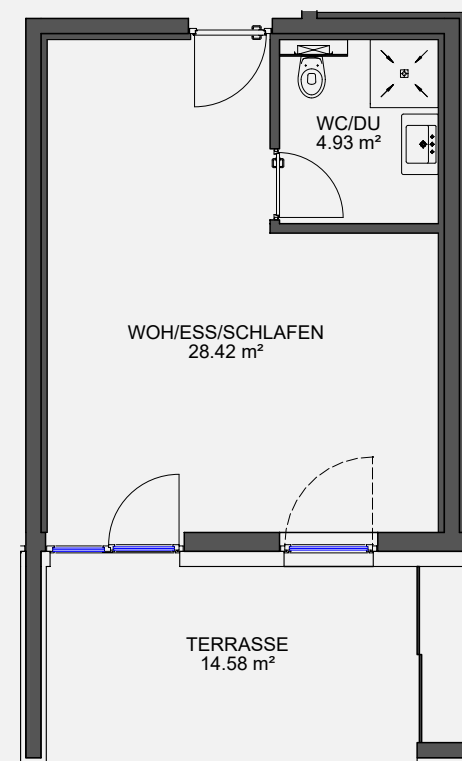

# Wohnanlage Koblach, Werben

1 Zimmerwohnung Erdgeschoss Haus B		HB 002
WOH/ESS/SCHLAFEN	ca.	28.42 m <sup>2</sup>
WC/DU	ca.	4.93 m <sup>2</sup>
<b>Wohnfläche</b>	ca.	<b>33.35 m<sup>2</sup></b>
TERRASSE		14.58 m <sup>2</sup>
GARTEN		23.32 m <sup>2</sup>
KELLERABTEIL		5.02 m <sup>2</sup>

M 1/100 0 1 2 3 4 5 6m

WOHNBEISPIEL  
M 1/100

GRUNDRISS  
M 1/100