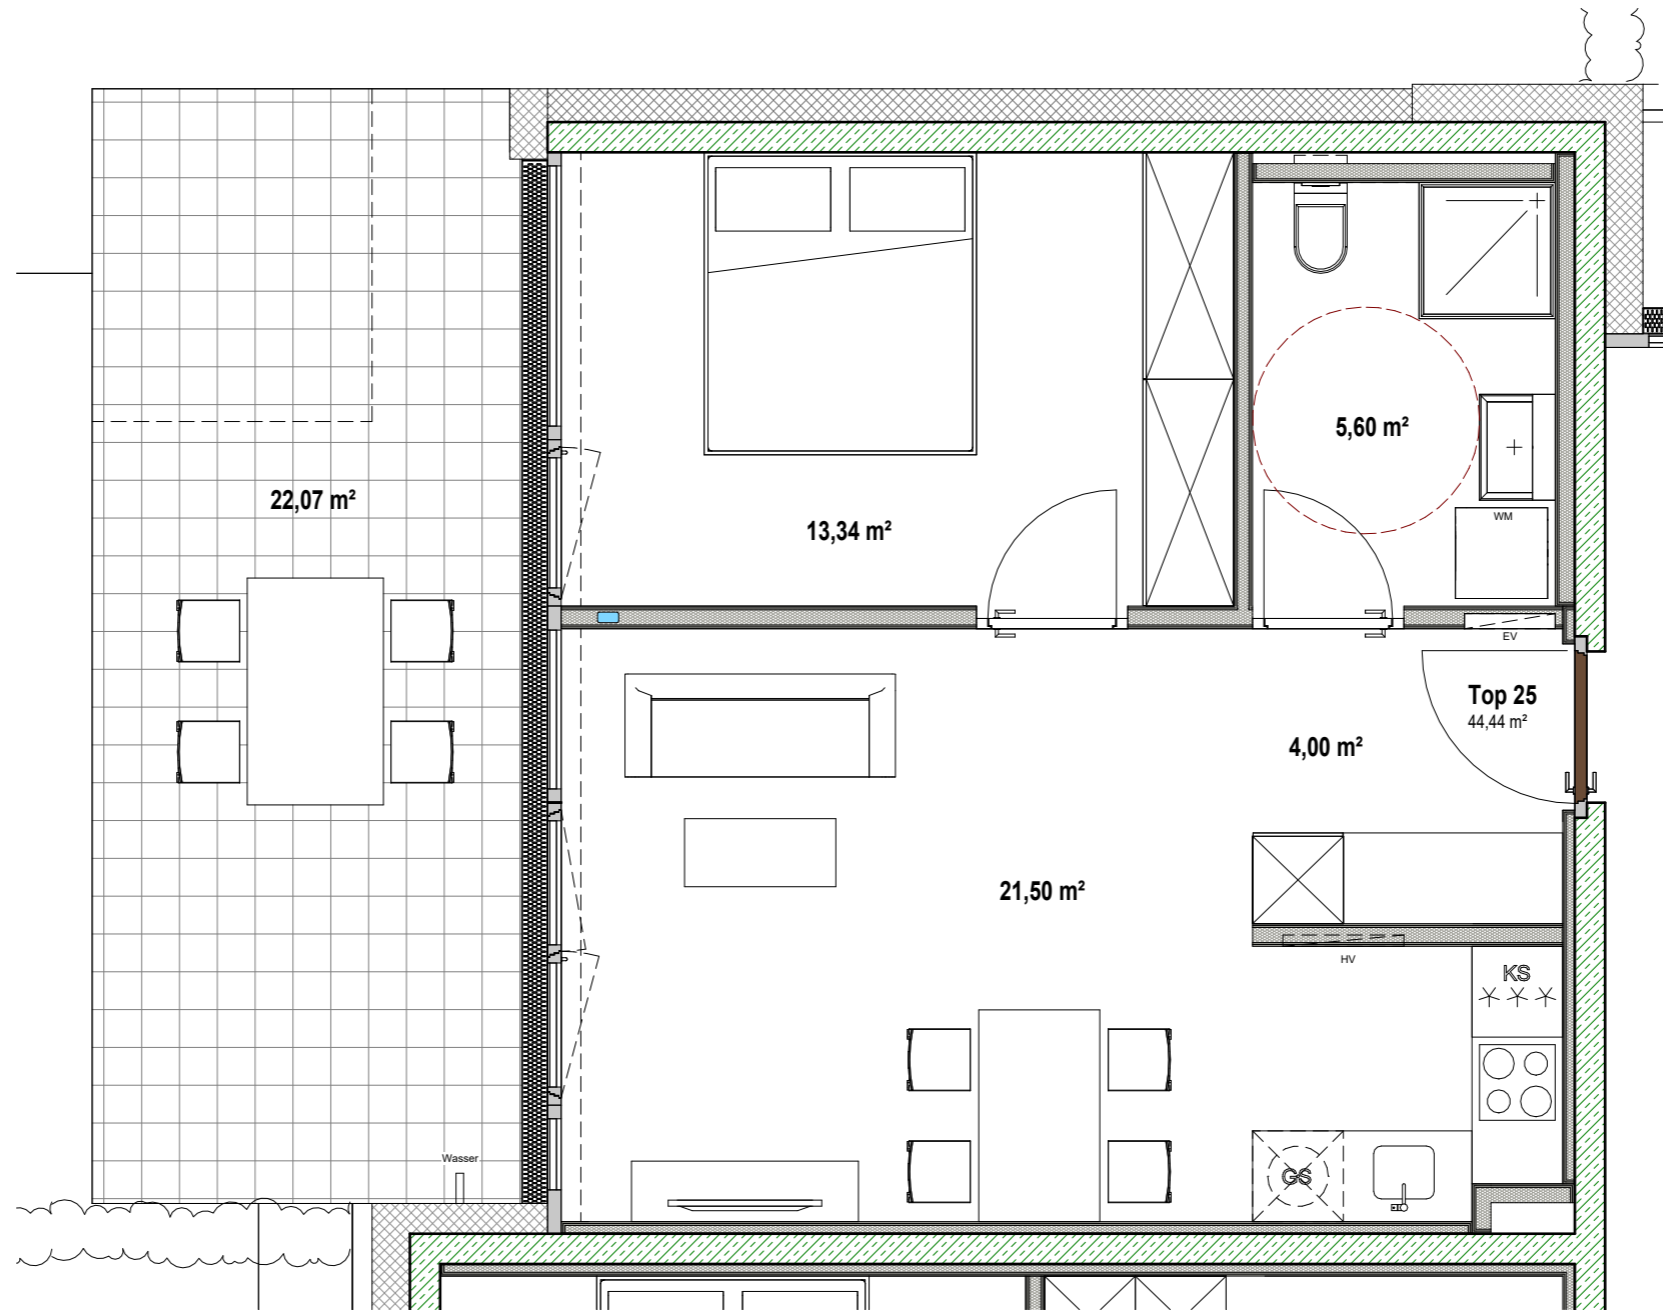

Wohnfläche: 44.44 m²
 Terrassenfläche: 22.07 m²
 Gartenfläche: ~69.79 m²

LEGENDE:
 EV Elektroverteiler BH Brüstungshöhe
 HV Heizungsverteiler O Wendekreis Rollstuhl / dm 1.50m

06.08.2024 Die angegebenen Maße sind ca. Maße, die Grundrisse sind nicht zur Maßentnahme geeignet. Dargestellte Möbel und Einrichtungsgegenstände sind beispielhaft. Strichliert dargestellte Einrichtungsgegenstände im Sanitärbereich sind nicht in der Grundausrüstung enthalten.

06.08.2024 11:27:15

M 1:50 0.5m 2m