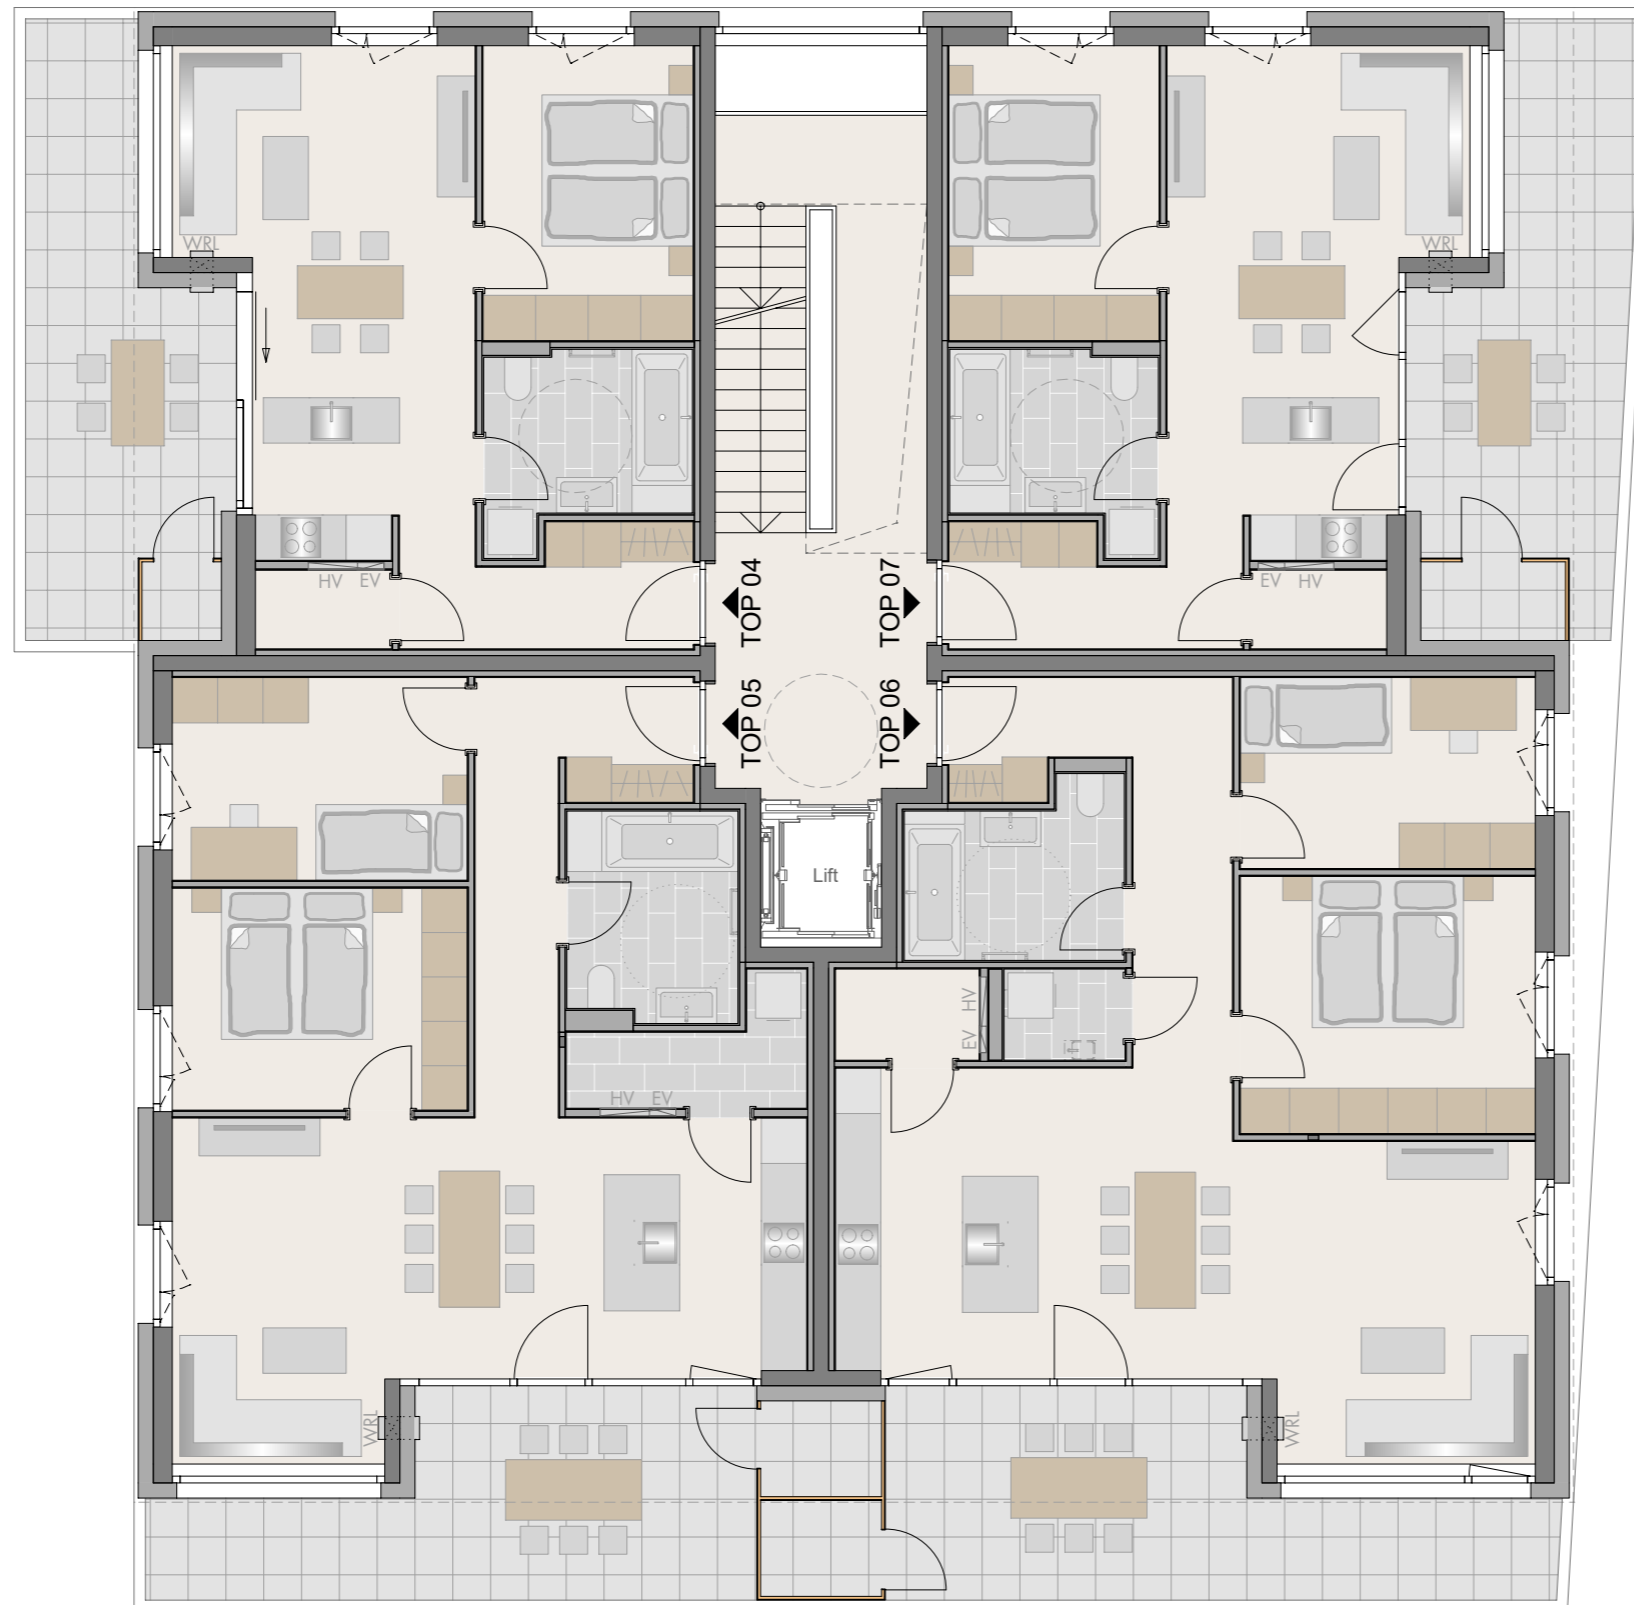

WA In der Grütza Feldkirch - Altenstadt

1.Obergeschoss 1:100

Maßstab 1:100 (1cm = 100cm)

09.10.2024