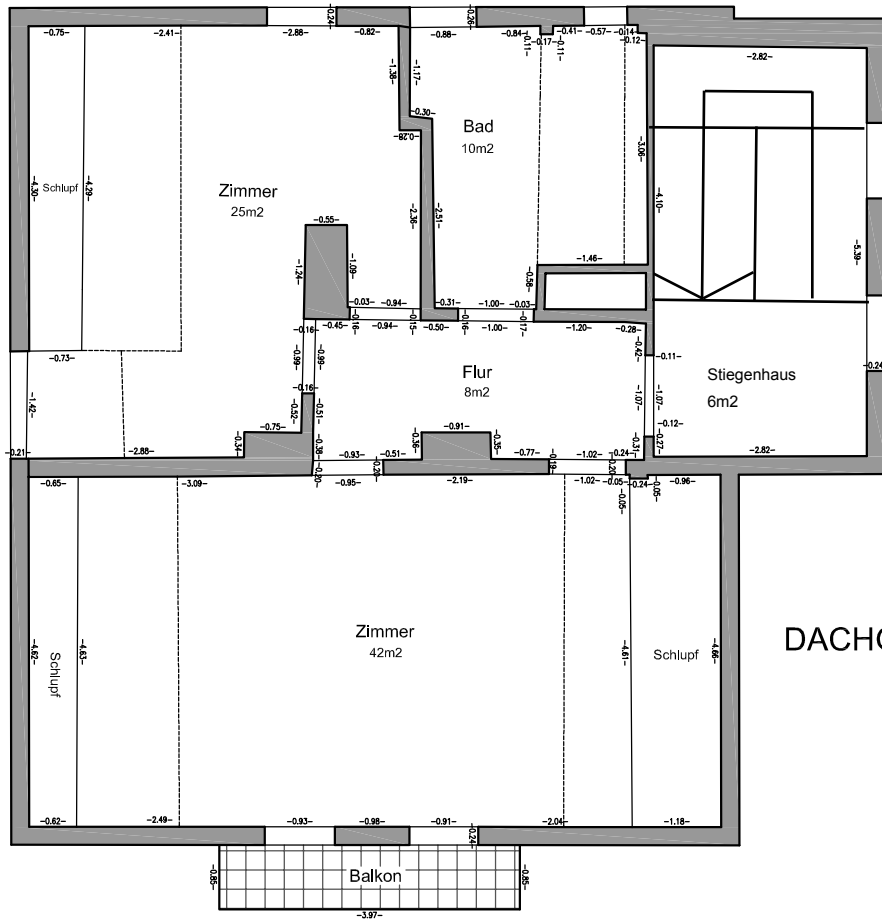

0 m

Maßstab 1:100

10 m

DACHGESCHOSS

# HAUS GALLUSSTRASSE 38 - BREGENZ