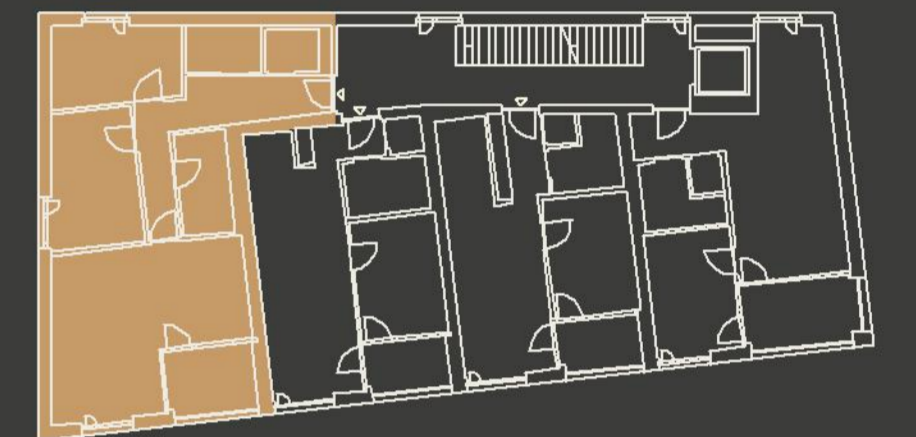

GRUNDRISS OBERGESCHOSS 01 WOHNUNGEN

AKZENT 2

Wohngebäude
Obergeschoss 01
W 04

WOHNEN 79.72 m²
BALKON 6.52 m²

INSIDE96 GmbH
Südtirolerstraße 21
6830 Rankweil

AKZENT