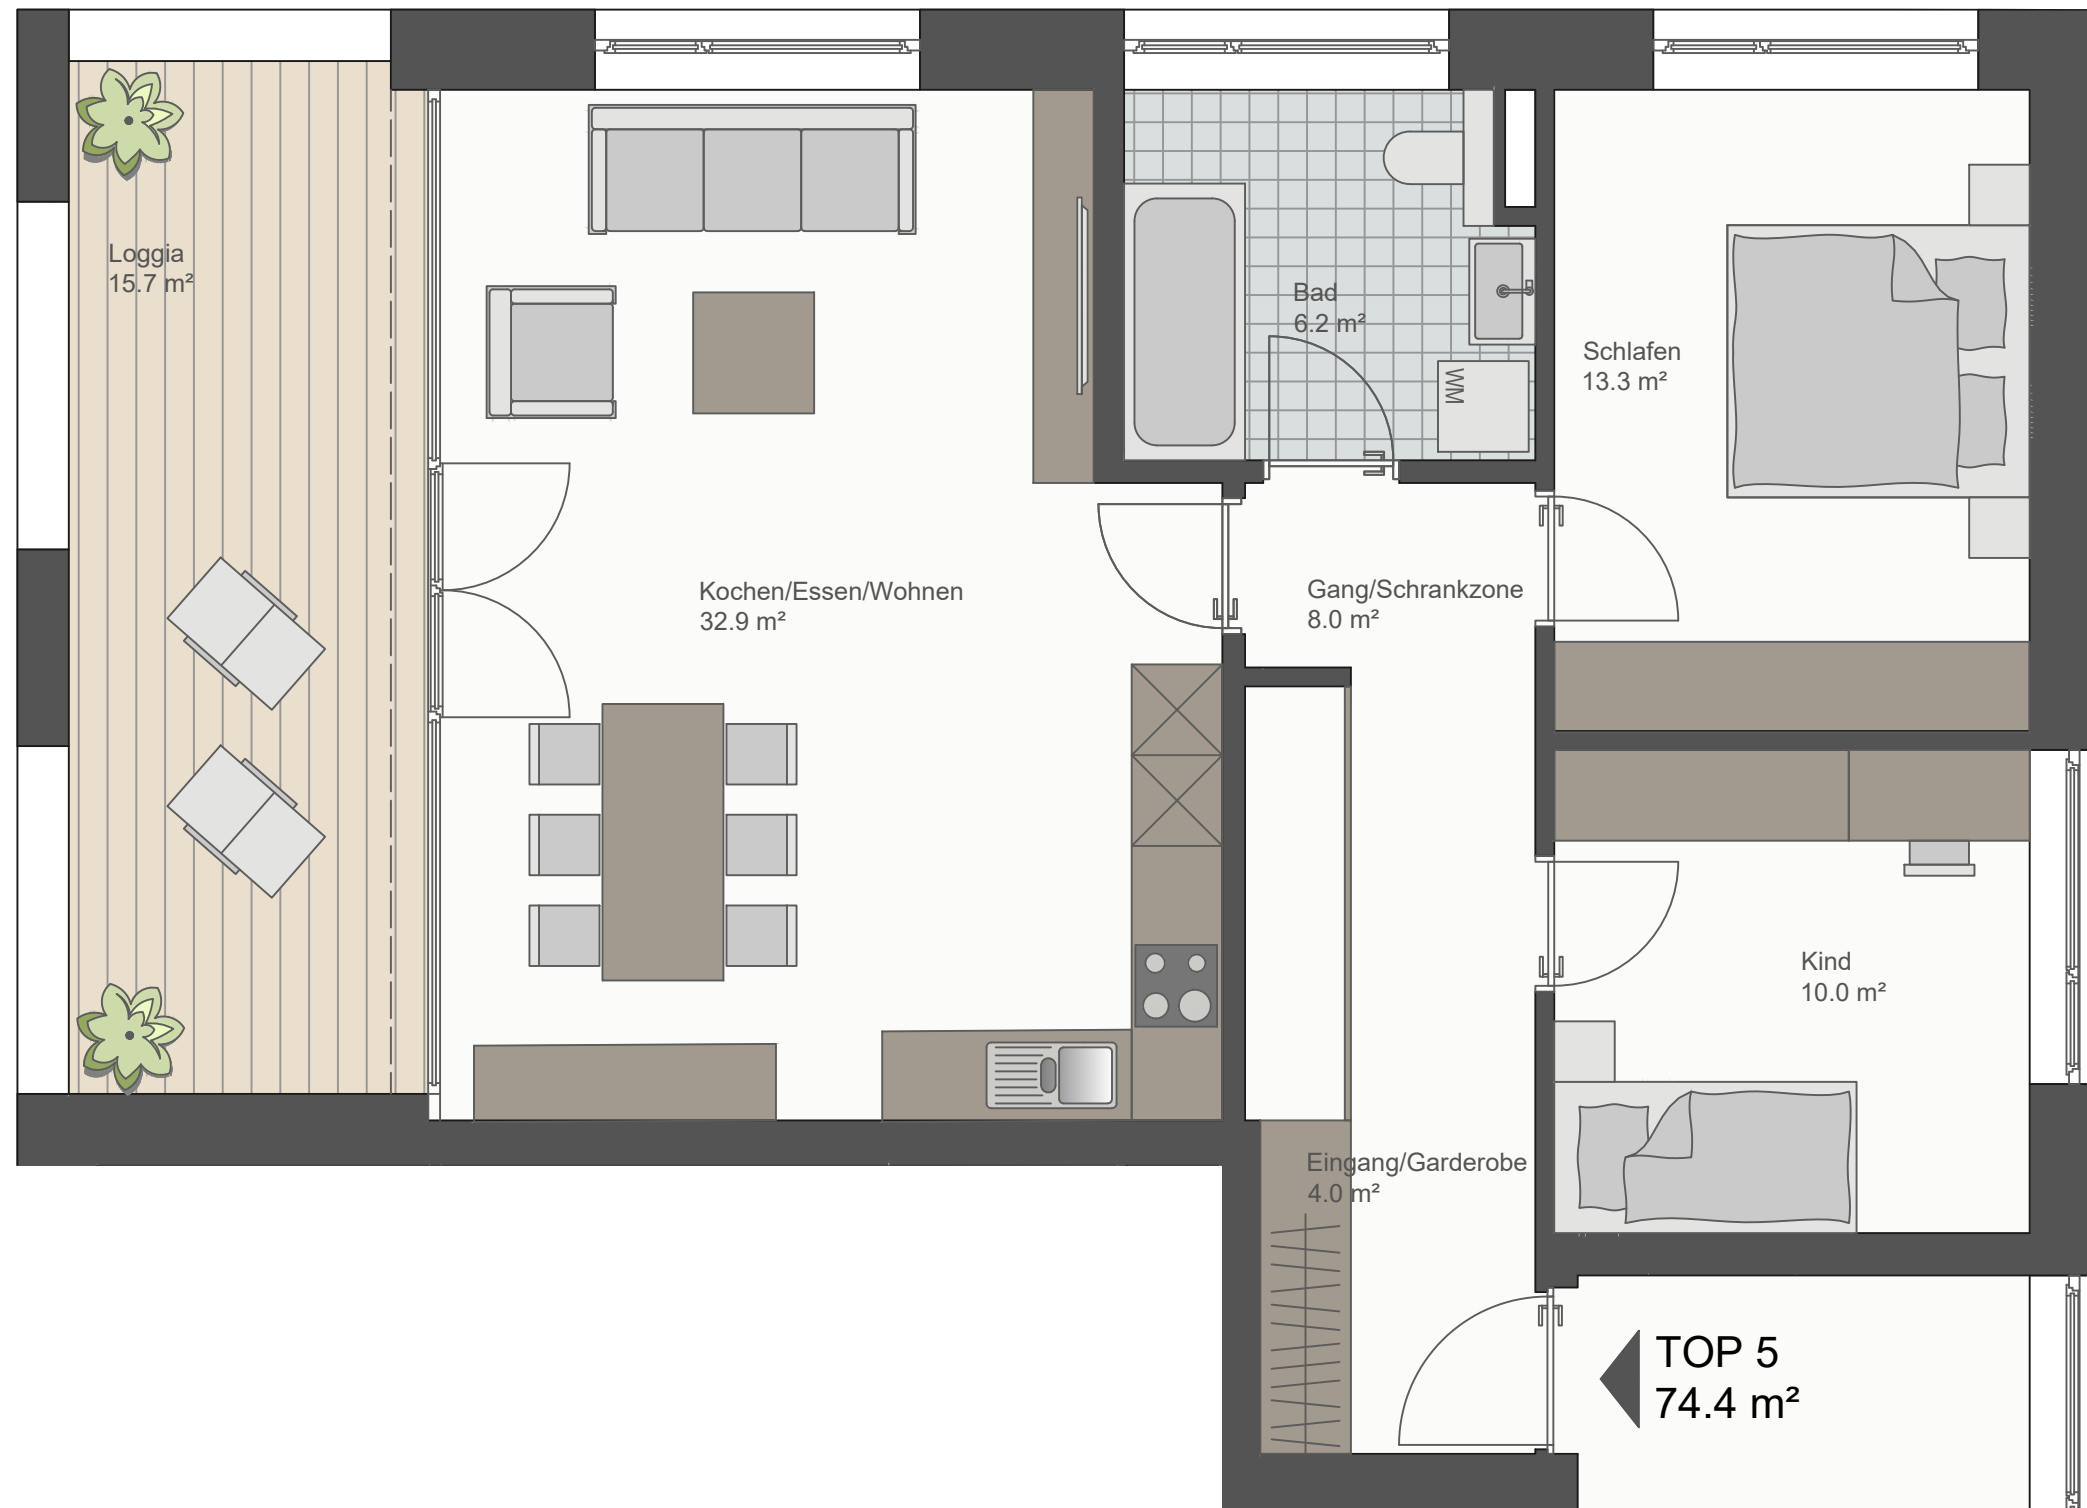

Haus am Winzersteig

Müsinenstrasse 12, 6832 Sulz

Og. 1