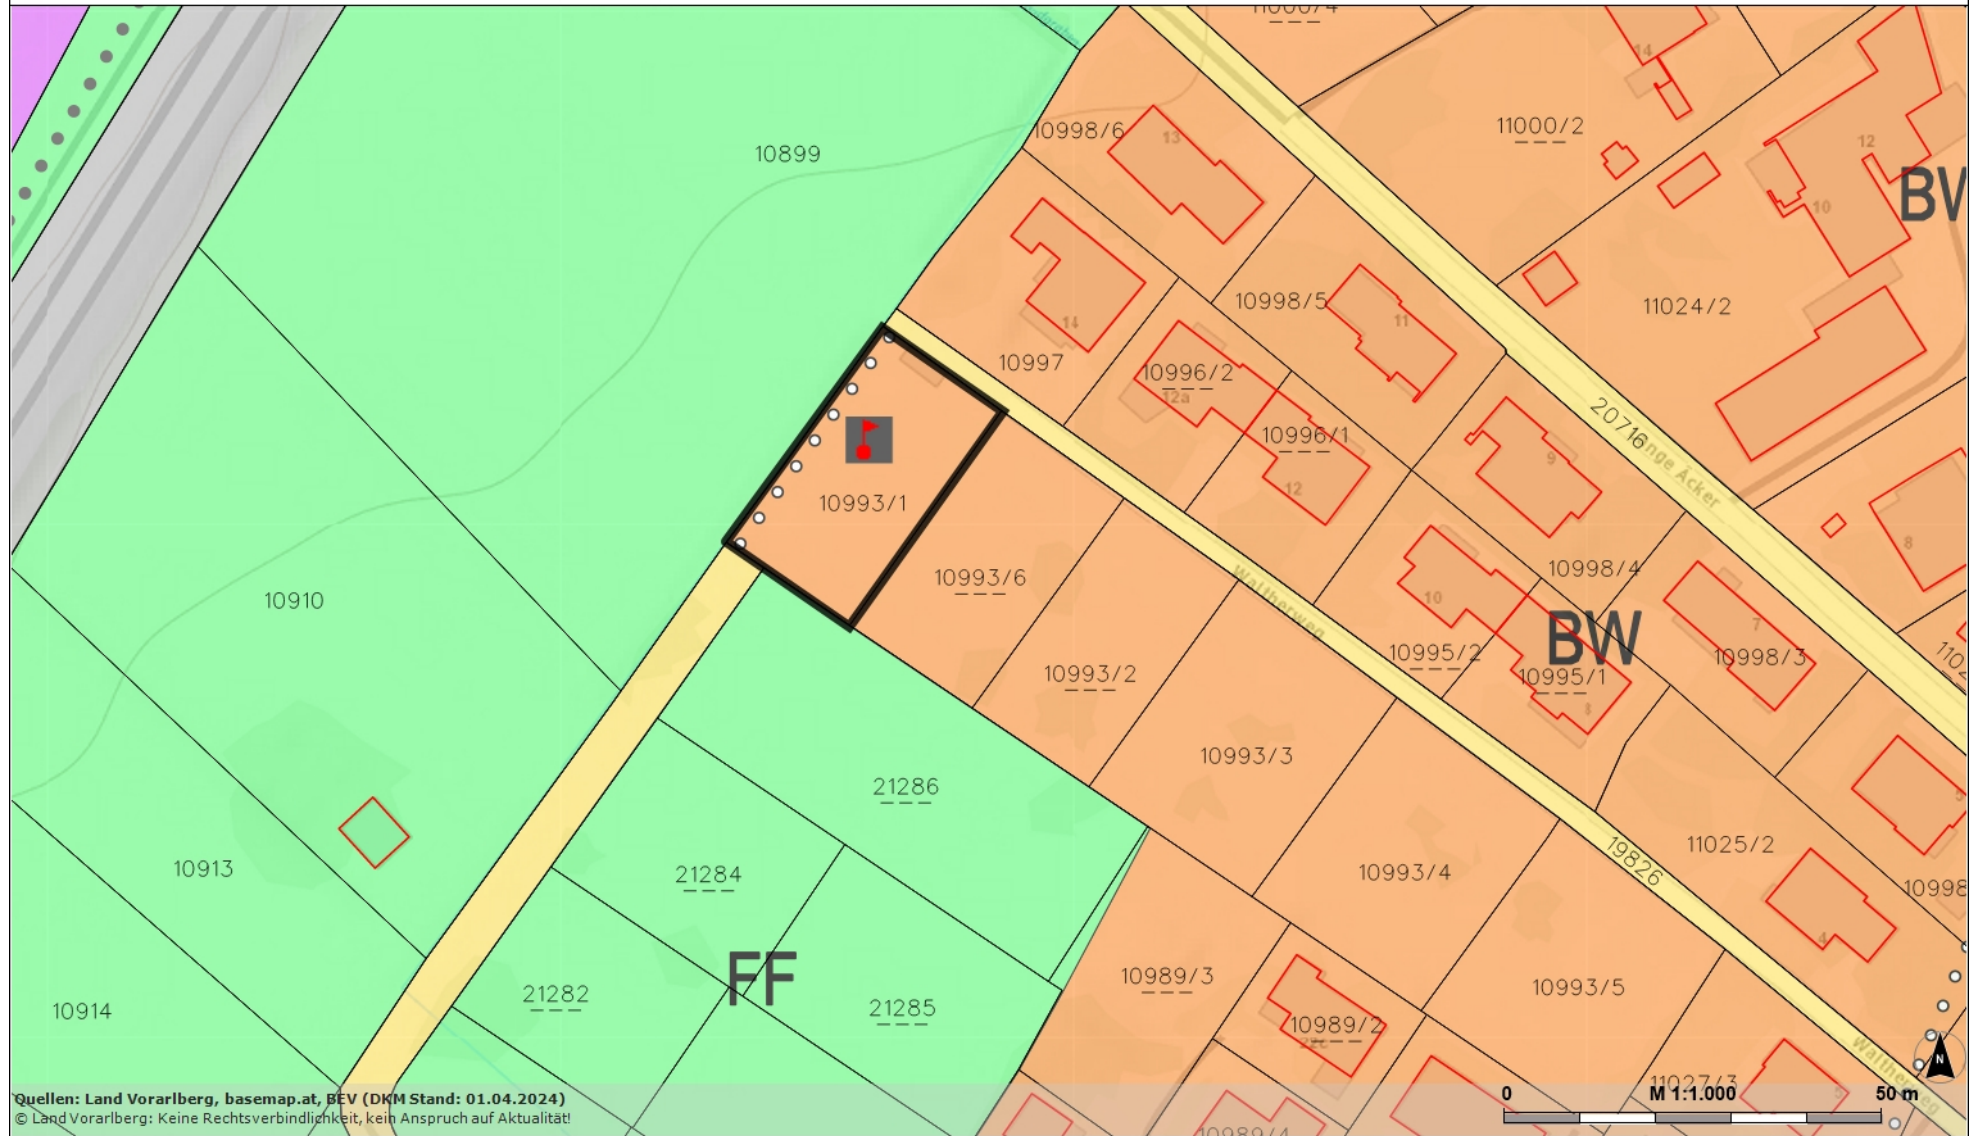

rechts: -43832; hoch: 255466

rechts: -43573; hoch: 255466

Quellen: Land Vorarlberg, basemap.at, BEV (DKM Stand: 01.04.2024)
© Land Vorarlberg: Keine Rechtsverbindlichkeit, kein Anspruch auf Aktualität!

rechts: -43832; hoch: 255317

rechts: -43573; hoch: 255317

Karte erstellt am: 31.10.2024

<https://atlas.vorarlberg.at>

MGI / Austria GK West (31254)