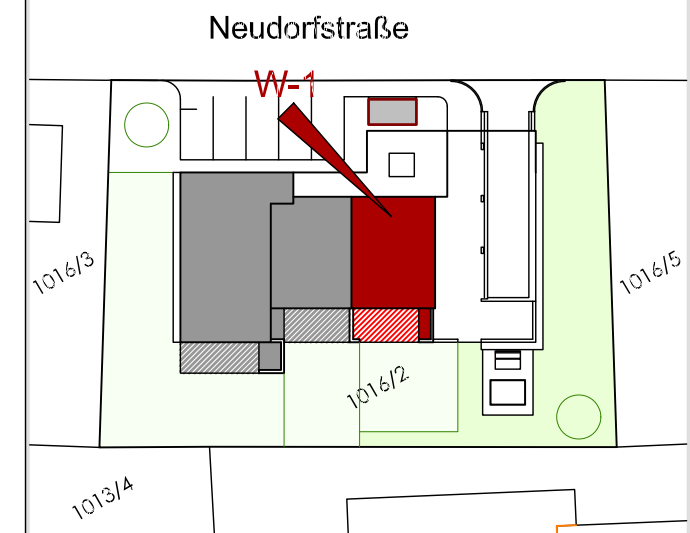

Neudorfstraße Lustenau

Wohnung W-1

2-Zimmer-Wohnung
im Erdgeschoss mit 48.28 m²

Diele	5.31 m ²
Bad/Wc	6.37 m ²
Abstellschrank	1.01 m ²
Schlafen	13.27 m ²
Wohnen/Essen/Kochen	22.32 m ²
Gesamt	48.28 m²
Terrasse	14.26 m ²
Box	2.11 m ²
Kellerabteil	6.15 m ²
Garten	58.23 m ²

Maßstab 1:75 (1cm = 75cm)

Datum 06. November 2024

- Legende:**
- Sw. = Sonderwunsch
 - HV = Heizverteiler
 - EV = Elektroverteiler
 - WM = Waschmaschine
 - ⌘ = Außenwasserhahn
 - ⊕ = Höhenkoten
 - ⊙ = Stahlsäule statisch notwendig!