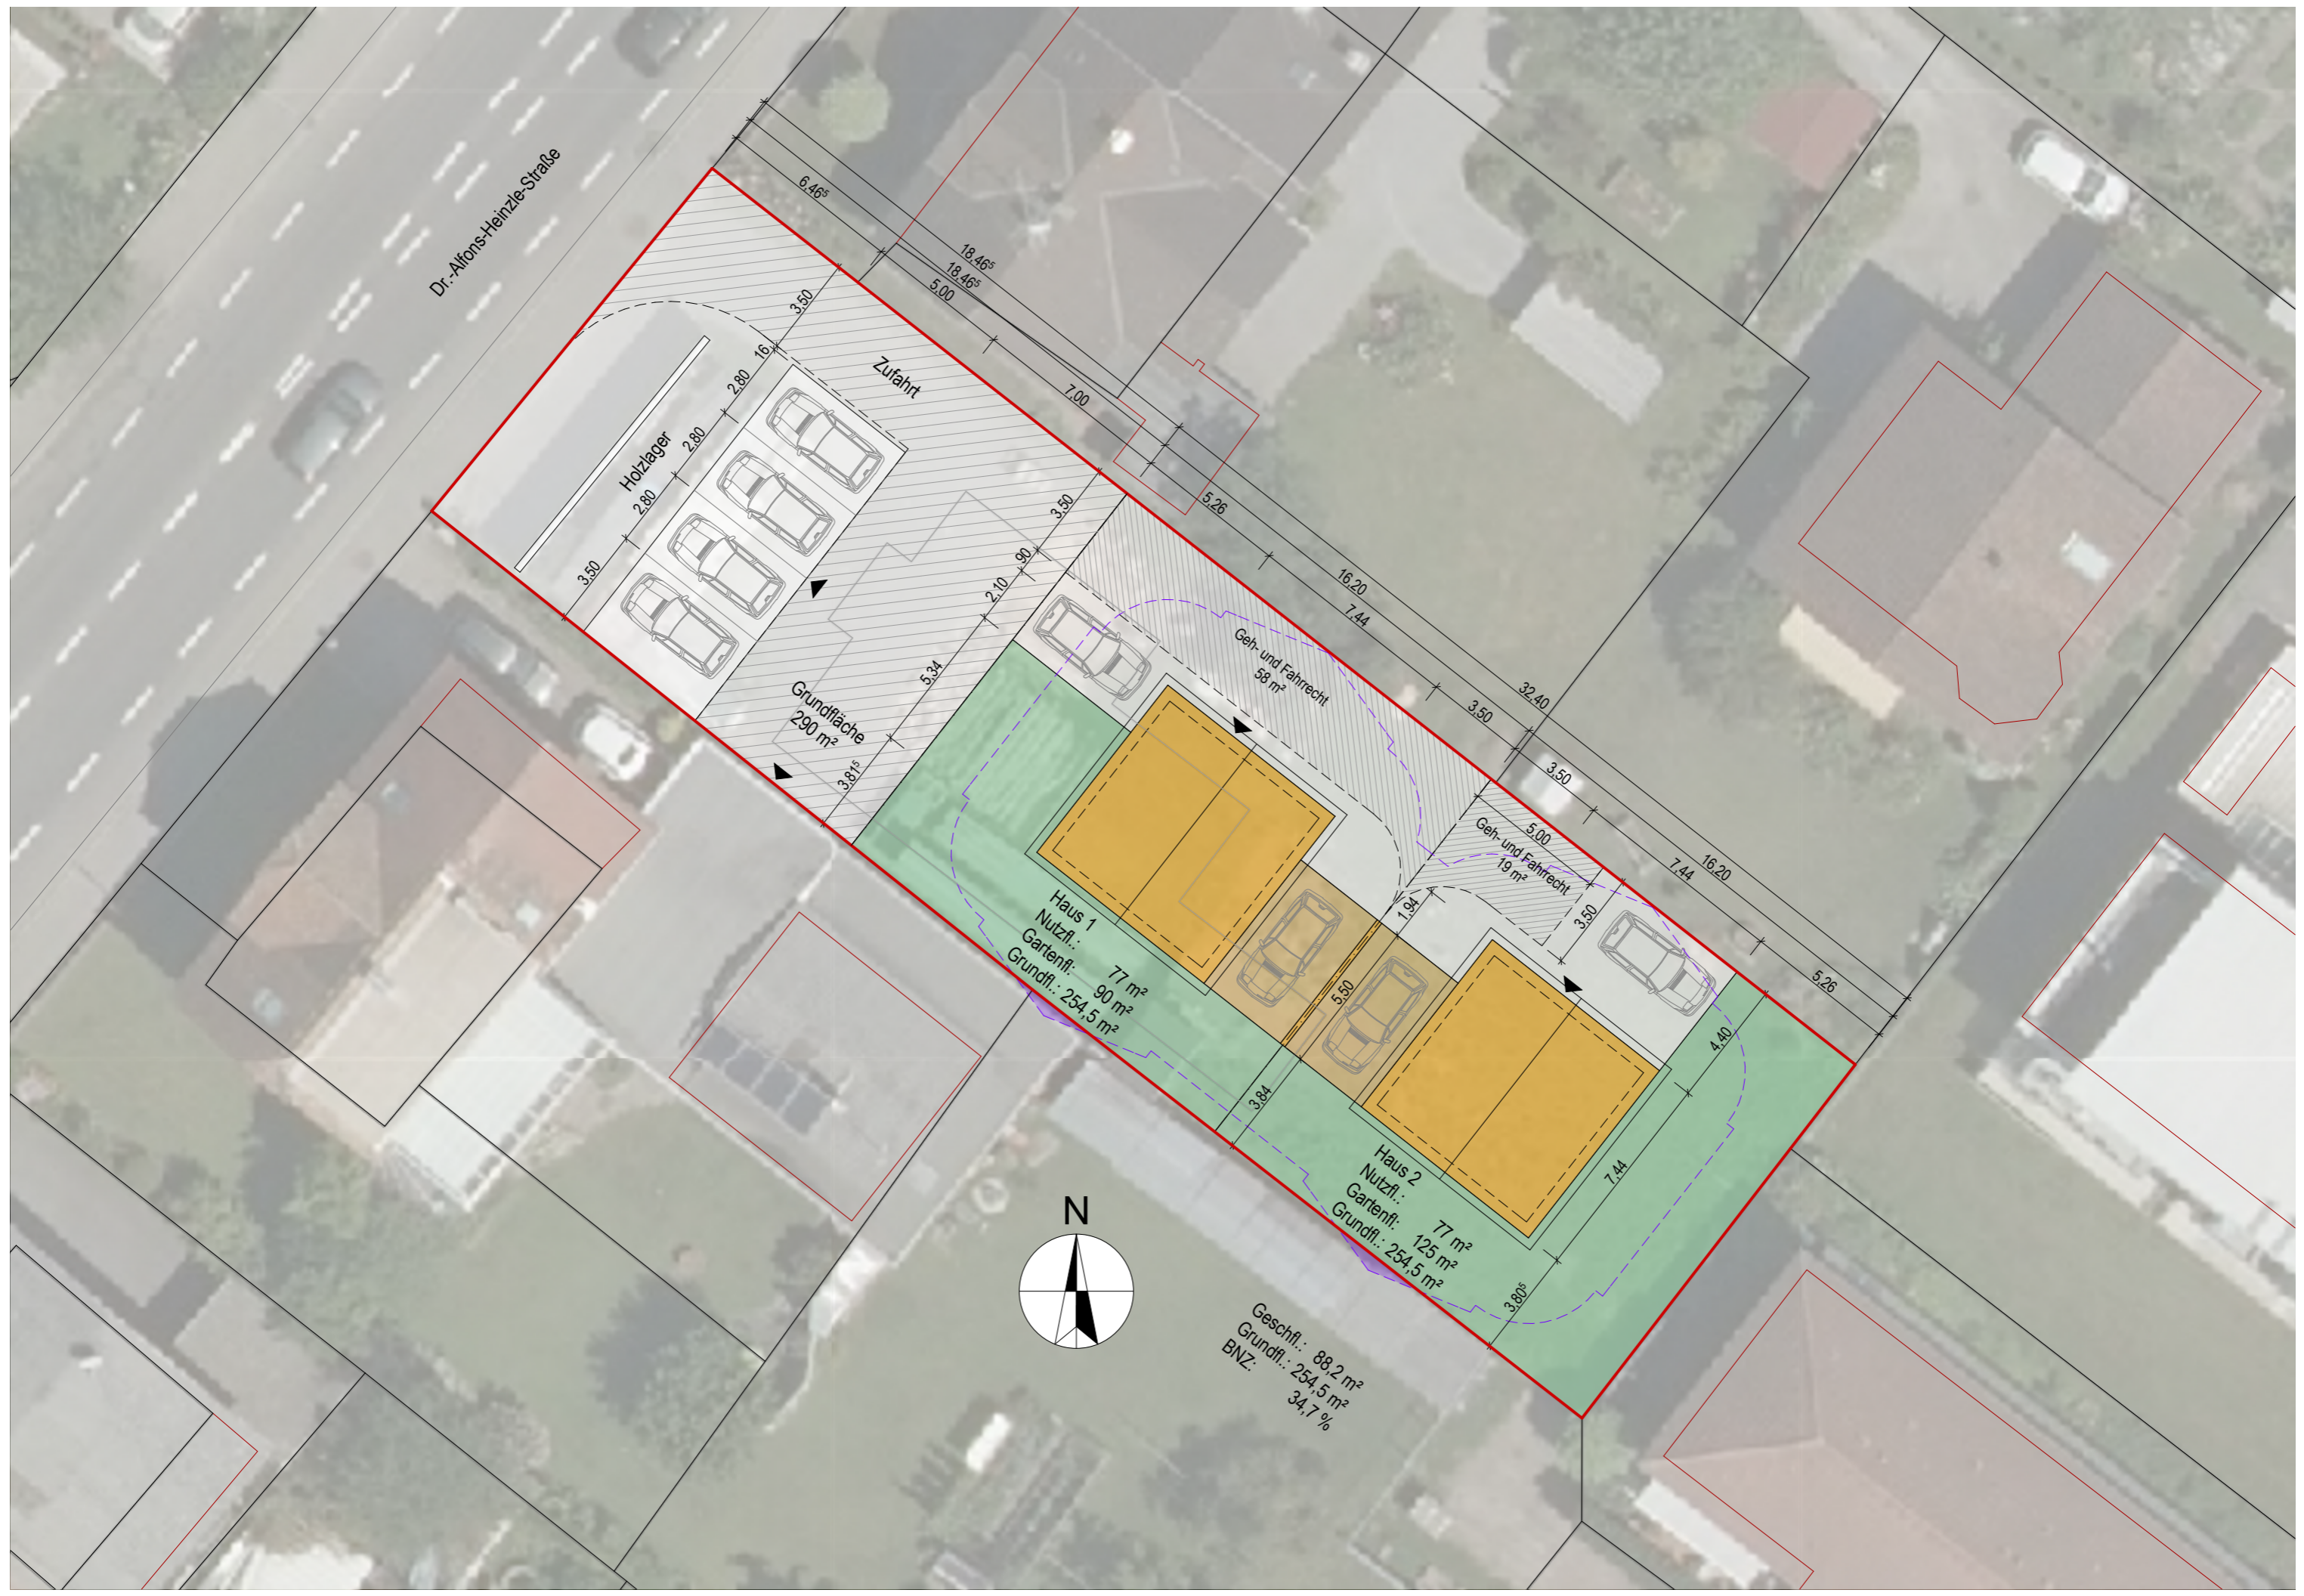

Dr.-Alfons-Heinze-Straße

Grundfläche
290 m²

Haus 1
Nutzfl.: 77 m²
Gartenfl.: 90 m²
Grundfl.: 254,5 m²

Haus 2
Nutzfl.: 77 m²
Gartenfl.: 125 m²
Grundfl.: 254,5 m²

Geschfl.: 88,2 m²
Grundfl.: 254,5 m²
BNZ: 34,7 %