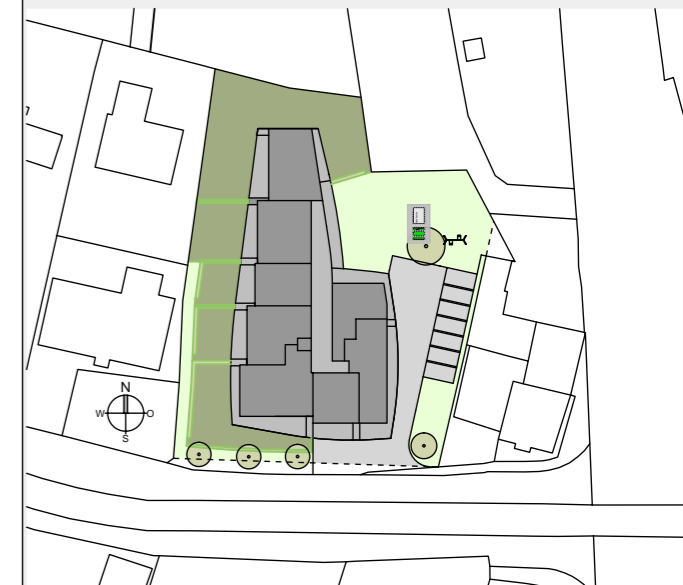

Naflastraße II Altstadt

Erdgeschoss Gesamt

Maßstab 1:250 (1cm = 250cm)

Datum 16. Oktober 2024