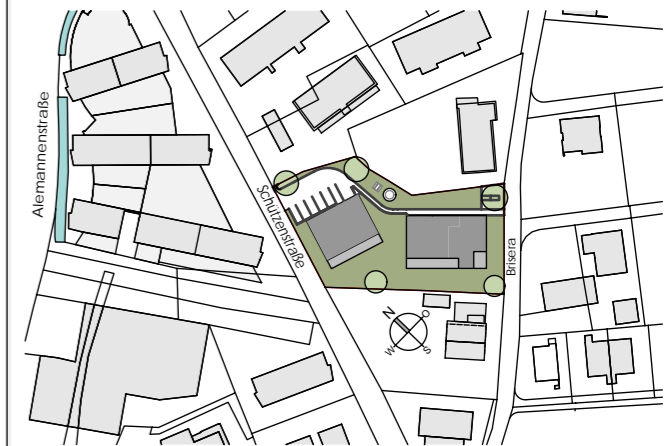

Schützenstraße Rankweil

Erdgeschoss mit Außengestaltung

Maßstab 1:220 (1cm = 220cm)

Datum 27.08.2024